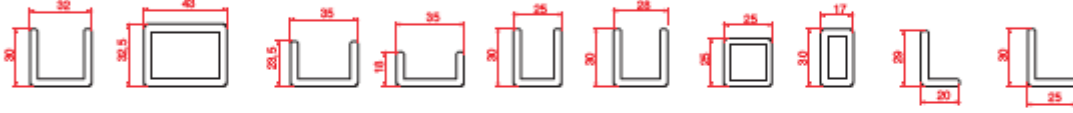

## Destek Sacı Detayları Reinforcing Steel Details

54x80 Kutu  
Destek Sacı  
54x80 Box  
Reinforcing Steel

Kutu Destek Sacı  
Box Reinforcing Steel

Architrave Adaptor

Internal Architrave

PVC Destek Sacları  
PVC Reinforcing Steel

82 mm  
2 cm Yükseltme

82 mm  
4 cm Yükseltme

72 mm  
2 cm Yükseltme

72 mm  
4 cm Yükseltme

62 mm  
2 cm Yükseltme

Boru  
Pipe

82 mm  
2 cm Extension

82 mm  
4 cm Extension