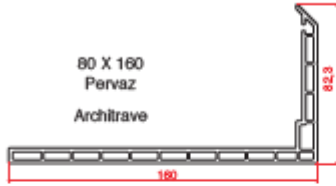

Universal  
Kutu  
Universal Box

54X80 Kutu  
54x80 Box

62X100 Kutu  
62x100 Box

62X62 Kutu  
62x62 Box

## Destek Sacı Detayları Reinforcing Steel Details

54x80 Kutu  
Destek Sacı  
54x80 Box  
Reinforcing Steel

Kutu Destek Sacı  
Box Reinforcing Steel

Architrave Adaptor

Internal Architrave

PVC Destek Sacları  
PVC Reinforcing Steel