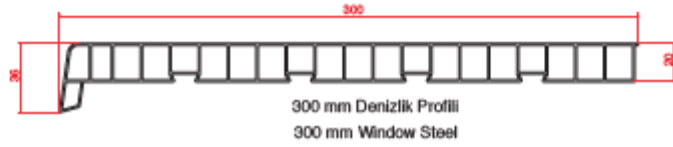

Universal  
Kutu  
Universal Box

54X80 Kutu  
54x80 Box

62X100 Kutu  
62x100 Box

62X62 Kutu  
62x62 Box

## Destek Sacı Detayları Reinforcing Steel Details

54x80 Kutu  
Destek Sacı  
54x80 Box  
Reinforcing Steel

Kutu Destek Sacı  
Box Reinforcing Steel

Architrave Adaptor

Internal Architrave

PVC Destek Sacları  
PVC Reinforcing Steel