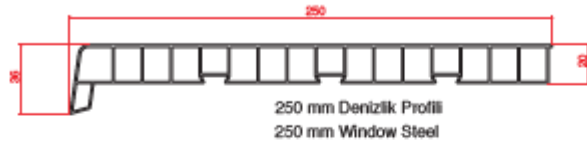

Universal  
Kutu  
Universal Box

54X80 Kutu  
54x80 Box

62X100 Kutu  
62x100 Box

62X62 Kutu  
62x62 Box

## Destek Sacı Detayları Reinforcing Steel Details

54x80 Kutu  
Destek Sacı  
54x80 Box  
Reinforcing Steel

Kutu Destek Sacı  
Box Reinforcing Steel

Architrave Adaptor

Internal Architrave

PVC Destek Sacları  
PVC Reinforcing Steel