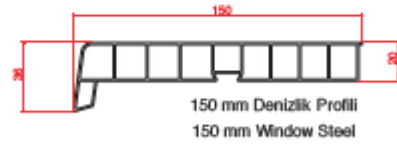

## Destek Sacı Detayları Reinforcing Steel Details

54x80 Kutu  
Destek Sacı  
54x80 Box  
Reinforcing Steel

Kutu Destek Sacı  
Box Reinforcing Steel

Architrave Adaptor

Internal Architrave

PVC Destek Sacları  
PVC Reinforcing Steel

82 mm  
2 cm Yükseltme

82 mm  
4 cm Yükseltme

72 mm  
2 cm Yükseltme

72 mm  
4 cm Yükseltme

62 mm  
2 cm Yükseltme

Boru  
Pipe

82 mm  
2 cm Extension

82 mm  
4 cm Extension