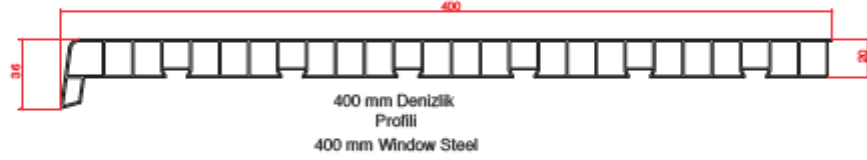

Universal  
Kutu  
Universal Box

54X80 Kutu  
54x80 Box

62X100 Kutu  
62x100 Box

62X62 Kutu  
62x62 Box

## Destek Sacı Detayları Reinforcing Steel Details

54x80 Kutu  
Destek Sacı  
54x80 Box  
Reinforcing Steel

Kutu Destek Sacı  
Box Reinforcing Steel

Architrave Adaptor

Internal Architrave

PVC Destek Sacları  
PVC Reinforcing Steel

82 mm  
2 cm Yükseltme

82 mm  
4 cm Yükseltme

72 mm  
2 cm Yükseltme

72 mm  
4 cm Yükseltme

62 mm  
2 cm Yükseltme

Boru  
Pipe

82 mm  
2 cm Extension

82 mm  
4 cm Extension