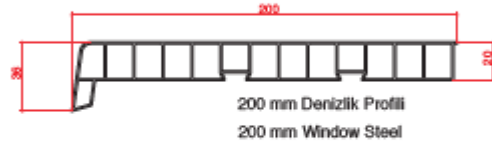

Universal  
Kutu  
Universal Box

54X80 Kutu  
54x80 Box

62X100 Kutu  
62x100 Box

62X62 Kutu  
62x62 Box

## Destek Sacı Detayları Reinforcing Steel Details

54x80 Kutu  
Destek Sacı  
54x80 Box  
Reinforcing Steel

Kutu Destek Sacı  
Box Reinforcing Steel

Architrave Adaptor

Internal Architrave

PVC Destek Sacları  
PVC Reinforcing Steel