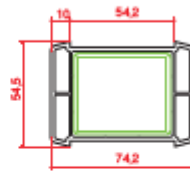

Universal  
Kutu  
Universal Box

54X80 Kutu  
54x80 Box

62X100 Kutu  
62x100 Box

62X62 Kutu  
62x62 Box

## Destek Sacı Detayları Reinforcing Steel Details

54x80 Kutu  
Destek Sacı  
54x80 Box  
Reinforcing Steel

Kutu Destek Sacı  
Box Reinforcing Steel

Architrave Adaptor

Internal Architrave

PVC Destek Sacları  
PVC Reinforcing Steel

82 mm  
2 cm Yükseltme

82 mm  
4 cm Yükseltme

72 mm  
2 cm Yükseltme

72 mm  
4 cm Yükseltme

62 mm  
2 cm Yükseltme

Boru  
Pipe

82 mm  
2 cm Extension

82 mm  
4 cm Extension