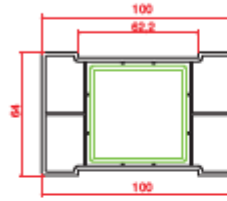

Universal  
Kutu  
Universal Box

54X80 Kutu  
54x80 Box

62X100 Kutu  
62x100 Box

62X62 Kutu  
62x62 Box

## Destek Sacı Detayları Reinforcing Steel Details

54x80 Kutu  
Destek Sacı  
54x80 Box  
Reinforcing Steel

Kutu Destek Sacı  
Box Reinforcing Steel

Architrave Adaptor

Internal Architrave

PVC Destek Sacları  
PVC Reinforcing Steel