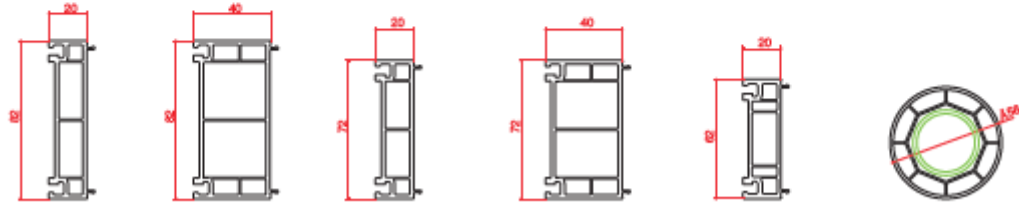

Universal  
Kutu  
Universal Box

54X80 Kutu  
54x80 Box

62X100 Kutu  
62x100 Box

62X62 Kutu  
62x62 Box

## Destek Sacı Detayları Reinforcing Steel Details

54x80 Kutu  
Destek Sacı  
54x80 Box  
Reinforcing Steel

Kutu Destek Sacı  
Box Reinforcing Steel

Architrave Adaptor

Internal Architrave

PVC Destek Sacları  
PVC Reinforcing Steel

82 mm  
2 cm Yükseltme

82 mm  
4 cm Yükseltme

72 mm  
2 cm Yükseltme

72 mm  
4 cm Yükseltme

62 mm  
2 cm Yükseltme

Boru  
Pipe

82 mm  
2 cm Extension

82 mm  
4 cm Extension