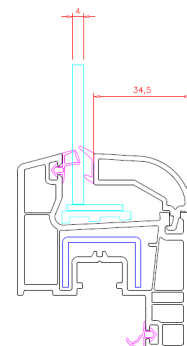

Kapı Kanat
Door Sash

Dışa Açılım Kapı Kanat
Outward Door Sash

Cam Çıtaları

Glazing Beads

16 mm Cam Çıtası
Glass Bead

18 mm Cam Çıtası
Glass Bead

20 mm Cam Çıtası
Glass Bead

20 mm Cam Çıtası
Glass Bead

Yardımcı Profiller

Auxiliary Profiles

Boru
Pipe

62 mm Boru Adaptörü
62 mm Pipe Adaptor

62*100 Kutu
62*100 Box

62*62 Kutu
62*62 Box

62 mm
2 cm Yükseltme
62 mm
2 cm Extension