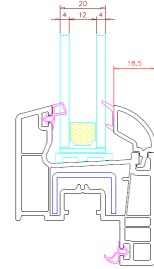

Kapı Kanat
Door Sash

Dışa Açılım Kapı Kanat
Outward Door Sash

Cam Çıtaları

Glazing Beads

16 mm Cam Çıtası
Glass Bead

18 mm Cam Çıtası
Glass Bead

20 mm Cam Çıtası
Glass Bead

20 mm Cam Çıtası
Glass Bead

Yardımcı Profiller

Auxiliary Profiles

Boru
Pipe

62 mm Boru Adaptörü
62 mm Pipe Adaptor

62*100 Kutu
62*100 Box

62*62 Kutu
62*62 Box

62 mm
2 cm Yükseltme
62 mm
2 cm Extension