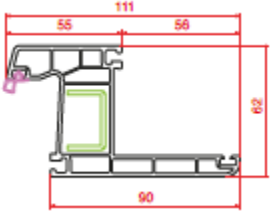

Profil Detayları

Profile Details

Süper Pervazlı Kasa
Super Architrave Frame

Kasa
Frame

Ortakayıt
Mullion

Pencere Kanat
Window Sash

Damlalıklı Pencere Kanat
Window Sash

Hareketli Ortakayıt
Lap Profile

Kapı Kanat
Door Sash

Dışa Açılım Kapı Kanat
Outward Door Sash

Cam Çıtaları

Glazing Beads

16 mm Cam Çıtası
Glass Bead

18 mm Cam Çıtası
Glass Bead

20 mm Cam Çıtası
Glass Bead

20 mm Cam Çıtası
Glass Bead