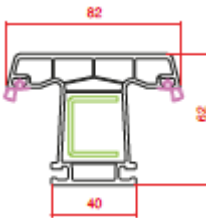

Profil Detayları

Profile Details

Süper Pervazlı Kasa
Super Architrave Frame

Kasa
Frame

Ortakayıt
Mullion

Pencere Kanat
Window Sash

Damlalıklı Pencere Kanat
Window Sash

Hareketli Ortakayıt
Lap Profile

Kapı Kanat
Door Sash

Dışa Açılım Kapı Kanat
Outward Door Sash

Cam Çıtaları

Glazing Beads

16 mm Cam Çıtası
Glass Bead

18 mm Cam Çıtası
Glass Bead

20 mm Cam Çıtası
Glass Bead

20 mm Cam Çıtası
Glass Bead