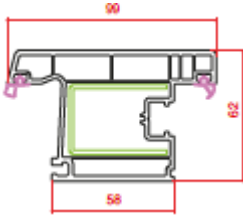

Profil Detayları

Profile Details

Süper Pervazlı Kasa
Super Architrave Frame

Kasa
Frame

Ortakayıt
Mullion

Pencere Kanat
Window Sash

Damlalıklı Pencere Kanat
Window Sash

Hareketli Ortakayıt
Lap Profile

Kapı Kanat
Door Sash

Dışa Açılım Kapı Kanat
Outward Door Sash

Cam Çıtaları

Glazing Beads

16 mm Cam Çıtası
Glass Bead

18 mm Cam Çıtası
Glass Bead

20 mm Cam Çıtası
Glass Bead

20 mm Cam Çıtası
Glass Bead