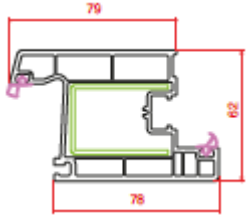

Profil Detayları

Profile Details

Süper Pervazlı Kasa
Super Architrave Frame

Kasa
Frame

Ortakayıt
Mullion

Pencere Kanat
Window Sash

Damlalıklı Pencere Kanat
Window Sash

Hareketli Ortakayıt
Lap Profile

Kapı Kanat
Door Sash

Dışa Açılım Kapı Kanat
Outward Door Sash

Cam Çıtaları

Glazing Beads

16 mm Cam Çıtası
Glass Bead

18 mm Cam Çıtası
Glass Bead

20 mm Cam Çıtası
Glass Bead

20 mm Cam Çıtası
Glass Bead