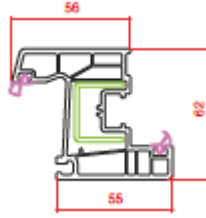

Profil Detayları

Profile Details

Süper Pervazlı Kasa
Super Architrave Frame

Kasa
Frame

Ortakayıt
Mullion

Pencere Kanat
Window Sash

Damlalıklı Pencere Kanat
Window Sash

Hareketli Ortakayıt
Lap Profile

Kapı Kanat
Door Sash

Dışa Açılım Kapı Kanat
Outward Door Sash

Cam Çıtaları

Glazing Beads

16 mm Cam Çıtası
Glass Bead

18 mm Cam Çıtası
Glass Bead

20 mm Cam Çıtası
Glass Bead

20 mm Cam Çıtası
Glass Bead