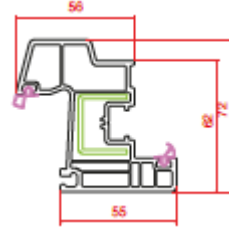

Profil Detayları

Profile Details

Süper Pervazlı Kasa
Super Architrave Frame

Kasa
Frame

Ortakayıt
Mullion

Pencere Kanat
Window Sash

Damlalıklı Pencere Kanat
Window Sash

Hareketli Ortakayıt
Lap Profile

Kapı Kanat
Door Sash

Dışa Açılım Kapı Kanat
Outward Door Sash

Cam Çıtaları

Glazing Beads

16 mm Cam Çıtası
Glass Bead

18 mm Cam Çıtası
Glass Bead

20 mm Cam Çıtası
Glass Bead

20 mm Cam Çıtası
Glass Bead