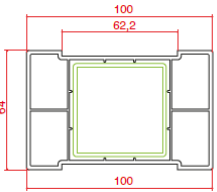

Yardımcı Profiller

Auxiliary Profiles

Boru
Pipe

62 mm Boru Adaptörü
62 mm Pipe Adaptor

62*100 Kutu
62*100 Box

62*62 Kutu
62*62 Box

62 mm
2 cm Yükseltme
62 mm
2 cm Extension