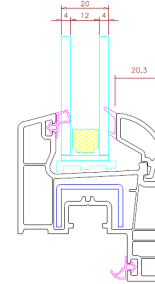

**Dışa Açılım Kapı Kanat
Outward Door Sash**

Cam Çıtalaları

Glazing Beads

**16 mm Cam Çıtası
Glass Bead**

**18 mm Cam Çıtası
Glass Bead**

**20 mm Cam Çıtası
Glass Bead**

**20 mm Cam Çıtası
Glass Bead**

Yardımcı Profiller

Auxiliary Profiles

**Boru
Pipe**

**62 mm Boru Adaptörü
62 mm Pipe Adaptor**

**62*100 Kutu
62*100 Box**

**62*62 Kutu
62*62 Box**

**62 mm
2 cm Yükseltme
62 mm
2 cm Extension**