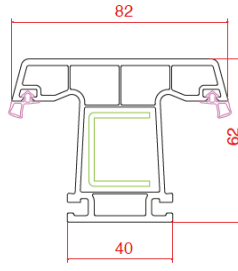

Profil Detayları

Profile Details

**Pervazlı Kasa
Architrave Frame**

**Kasa
Frame**

**Ortakayıt
Mullion**

**Pencere Kanat
Window Sash**

**Hareketli Ortakayıt
Lap Profile**

**Kapı Kanat
Door Sash**

**Dışa Açılım Kapı Kanat
Outward Door Sash**

Cam Çıtalaları

Glazing Beads

**16 mm Cam Çıtası
Glass Bead**

**18 mm Cam Çıtası
Glass Bead**

**20 mm Cam Çıtası
Glass Bead**

**20 mm Cam Çıtası
Glass Bead**

Yardımcı Profiller

Auxiliary Profiles

**Boru
Pipe**

**62 mm Boru Adaptörü
62 mm Pipe Adaptor**

**62*100 Kutu
62*100 Box**

**62*62 Kutu
62*62 Box**

**62 mm
2 cm Yükseltme
62 mm
2 cm Extension**