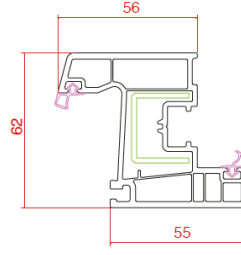

Profil Detayları

Profile Details

**Pervazlı Kasa
Architrave Frame**

**Kasa
Frame**

**Ortakayıt
Mullion**

**Pencere Kanat
Window Sash**

**Hareketli Ortakayıt
Lap Profile**

**Kapı Kanat
Door Sash**

**Dışa Açılım Kapı Kanat
Outward Door Sash**

Cam Çıtalaları

Glazing Beads

**16 mm Cam Çıtası
Glass Bead**

**18 mm Cam Çıtası
Glass Bead**

**20 mm Cam Çıtası
Glass Bead**

**20 mm Cam Çıtası
Glass Bead**

Yardımcı Profiller

Auxiliary Profiles

**Boru
Pipe**

**62 mm Boru Adaptörü
62 mm Pipe Adaptor**

**62*100 Kutu
62*100 Box**

**62*62 Kutu
62*62 Box**

**62 mm
2 cm Yükseltme
62 mm
2 cm Extension**