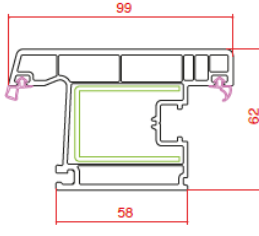

Profil Detayları

Profile Details

**Pervazlı Kasa
Architrave Frame**

**Kasa
Frame**

**Ortakayıt
Mullion**

**Pencere Kanat
Window Sash**

**Hareketli Ortakayıt
Lap Profile**

**Kapı Kanat
Door Sash**

**Dışa Açılım Kapı Kanat
Outward Door Sash**

Cam Çıtalaları

Glazing Beads

**16 mm Cam Çıtası
Glass Bead**

**18 mm Cam Çıtası
Glass Bead**

**20 mm Cam Çıtası
Glass Bead**

**20 mm Cam Çıtası
Glass Bead**

Yardımcı Profiller

Auxiliary Profiles

**Boru
Pipe**

**62 mm Boru Adaptörü
62 mm Pipe Adaptor**

**62*100 Kutu
62*100 Box**

**62*62 Kutu
62*62 Box**

**62 mm
2 cm Yükseltme
62 mm
2 cm Extension**