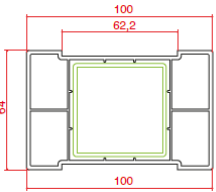

**Dışa Açılım Kapı Kanat
Outward Door Sash**

Cam Çıtalaları

Glazing Beads

**16 mm Cam Çıtası
Glass Bead**

**18 mm Cam Çıtası
Glass Bead**

**20 mm Cam Çıtası
Glass Bead**

**20 mm Cam Çıtası
Glass Bead**

Yardımcı Profiller

Auxiliary Profiles

**Boru
Pipe**

**62 mm Boru Adaptörü
62 mm Pipe Adaptor**

**62*100 Kutu
62*100 Box**

**62*62 Kutu
62*62 Box**

**62 mm
2 cm Yükseltme
62 mm
2 cm Extension**