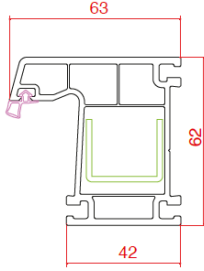

Profil Detayları

Profile Details

**Pervazlı Kasa
Architrave Frame**

**Kasa
Frame**

**Ortakayıt
Mullion**

**Pencere Kanat
Window Sash**

**Hareketli Ortakayıt
Lap Profile**

**Kapı Kanat
Door Sash**

**Dışa Açılım Kapı Kanat
Outward Door Sash**

Cam Çıtalaları

Glazing Beads

**16 mm Cam Çıtası
Glass Bead**

**18 mm Cam Çıtası
Glass Bead**

**20 mm Cam Çıtası
Glass Bead**

**20 mm Cam Çıtası
Glass Bead**

Yardımcı Profiller

Auxiliary Profiles

**Boru
Pipe**

**62 mm Boru Adaptörü
62 mm Pipe Adaptor**

**62*100 Kutu
62*100 Box**

**62*62 Kutu
62*62 Box**

**62 mm
2 cm Yükseltme
62 mm
2 cm Extension**