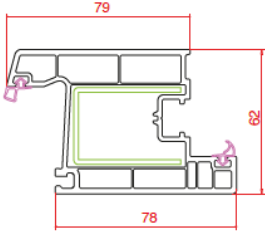

Profil Detayları

Profile Details

**Pervazlı Kasa
Architrave Frame**

**Kasa
Frame**

**Ortakayıt
Mullion**

**Pencere Kanat
Window Sash**

**Hareketli Ortakayıt
Lap Profile**

**Kapı Kanat
Door Sash**

**Dışa Açılım Kapı Kanat
Outward Door Sash**

Cam Çıtalaları

Glazing Beads

**16 mm Cam Çıtası
Glass Bead**

**18 mm Cam Çıtası
Glass Bead**

**20 mm Cam Çıtası
Glass Bead**

**20 mm Cam Çıtası
Glass Bead**

Yardımcı Profiller