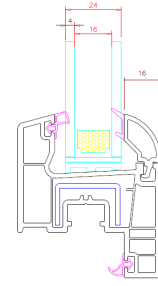

Profil Detayları

Profile Details

**Pervazlı Kasa
Architrave Frame**

**Kasa
Frame**

**Ortakayıt
Mullion**

**Pencere Kanat
Window Sash**

**Hareketli Ortakayıt
Lap Profile**

**Kapı Kanat
Door Sash**

**Dışa Açılım Kapı Kanat
Outward Door Sash**

Cam Çıtalaları

Glazing Beads

**16 mm Cam Çıtası
Glass Bead**

**18 mm Cam Çıtası
Glass Bead**

**20 mm Cam Çıtası
Glass Bead**

**20 mm Cam Çıtası
Glass Bead**

Yardımcı Profiller

Auxiliary Profiles

**Boru
Pipe**

**62 mm Boru Adaptörü
62 mm Pipe Adaptor**

**62*100 Kutu
62*100 Box**

**62*62 Kutu
62*62 Box**

**62 mm
2 cm Yükseltme
62 mm
2 cm Extension**