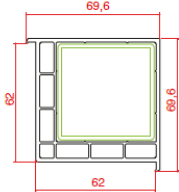

Auxiliary Profiles

**Boru
Pipe**

**62 mm Boru Adaptörü
62 mm Pipe Adaptor**

**62*100 Kutu
62*100 Box**

**62*62 Kutu
62*62 Box**

**62 mm
2 cm Yükseltme
62 mm
2 cm Extension**