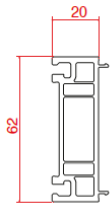

**Dışa Açılım Kapı Kanat
Outward Door Sash**

Cam Çıtalaları

Glazing Beads

**16 mm Cam Çıtası
Glass Bead**

**18 mm Cam Çıtası
Glass Bead**

**20 mm Cam Çıtası
Glass Bead**

**20 mm Cam Çıtası
Glass Bead**

Yardımcı Profiller

Auxiliary Profiles

**Boru
Pipe**

**62 mm Boru Adaptörü
62 mm Pipe Adaptor**

**62*100 Kutu
62*100 Box**

**62*62 Kutu
62*62 Box**

**62 mm
2 cm Yükseltme
62 mm
2 cm Extension**