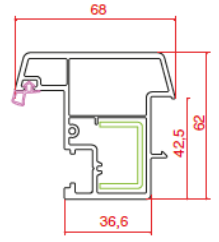

Profil Detayları

Profile Details

**Pervazlı Kasa
Architrave Frame**

**Kasa
Frame**

**Ortakayıt
Mullion**

**Pencere Kanat
Window Sash**

**Hareketli Ortakayıt
Lap Profile**

**Kapı Kanat
Door Sash**

**Dışa Açılım Kapı Kanat
Outward Door Sash**

Cam Çıtalaları

Glazing Beads

**16 mm Cam Çıtası
Glass Bead**

**18 mm Cam Çıtası
Glass Bead**

**20 mm Cam Çıtası
Glass Bead**

**20 mm Cam Çıtası
Glass Bead**

Yardımcı Profiller

Auxiliary Profiles

**Boru
Pipe**

**62 mm Boru Adaptörü
62 mm Pipe Adaptor**

**62*100 Kutu
62*100 Box**

**62*62 Kutu
62*62 Box**

**62 mm
2 cm Yükseltme
62 mm
2 cm Extension**