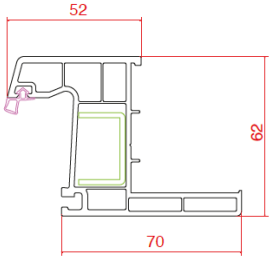

Profil Detayları

Profile Details

**Pervazlı Kasa
Architrave Frame**

**Kasa
Frame**

**Ortakayıt
Mullion**

**Pencere Kanat
Window Sash**

**Hareketli Ortakayıt
Lap Profile**

**Kapı Kanat
Door Sash**

**Dışa Açılım Kapı Kanat
Outward Door Sash**

Cam Çıtalaları

Glazing Beads

**16 mm Cam Çıtası
Glass Bead**

**18 mm Cam Çıtası
Glass Bead**

**20 mm Cam Çıtası
Glass Bead**

**20 mm Cam Çıtası
Glass Bead**

Yardımcı Profiller

Auxiliary Profiles

**Boru
Pipe**

**62 mm Boru Adaptörü
62 mm Pipe Adaptor**

**62*100 Kutu
62*100 Box**

**62*62 Kutu
62*62 Box**

**62 mm
2 cm Yükseltme
62 mm
2 cm Extension**