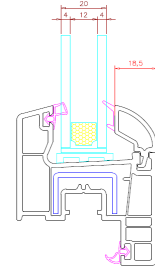

Profil Detayları

Profile Details

**Pervazlı Kasa
Architrave Frame**

**Kasa
Frame**

**Ortakayıt
Mullion**

**Pencere Kanat
Window Sash**

**Hareketli Ortakayıt
Lap Profile**

**Kapı Kanat
Door Sash**

**Dışa Açılım Kapı Kanat
Outward Door Sash**

Cam Çıtalaları

Glazing Beads

**16 mm Cam Çıtası
Glass Bead**

**18 mm Cam Çıtası
Glass Bead**

**20 mm Cam Çıtası
Glass Bead**

**20 mm Cam Çıtası
Glass Bead**

Yardımcı Profiller

Auxiliary Profiles

**Boru
Pipe**

**62 mm Boru Adaptörü
62 mm Pipe Adaptor**

**62*100 Kutu
62*100 Box**

**62*62 Kutu
62*62 Box**

**62 mm
2 cm Yükseltme
62 mm
2 cm Extension**