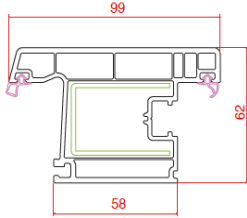

Profil Detayları

Profile Details

Pervazlı Kasa
Architrave Frame

Kasa
Frame

Ortakayıt
Mullion

Pencere Kanat
Window Sash

Hareketli Ortakayıt
Lap Profile

Kapı Kanat
Door Sash

Dışa Açılım Kapı Kanat
Outward Door Sash

Cam Çıtalaları

Glazing Beads

16 mm Cam Çıtası
Glass Bead

18 mm Cam Çıtası
Glass Bead

20 mm Cam Çıtası
Glass Bead

20 mm Cam Çıtası
Glass Bead

Yardımcı Profiller