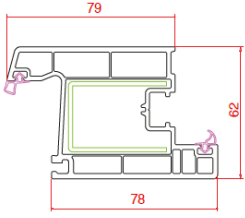

Profil Detayları

Profile Details

Pervazlı Kasa
Architrave Frame

Kasa
Frame

Ortakayıt
Mullion

Pencere Kanat
Window Sash

Hareketli Ortakayıt
Lap Profile

Kapı Kanat
Door Sash

Dışa Açılım Kapı Kanat
Outward Door Sash

Cam Çıtalaları

Glazing Beads

16 mm Cam Çıtası
Glass Bead

18 mm Cam Çıtası
Glass Bead

20 mm Cam Çıtası
Glass Bead

20 mm Cam Çıtası
Glass Bead

Yardımcı Profiller