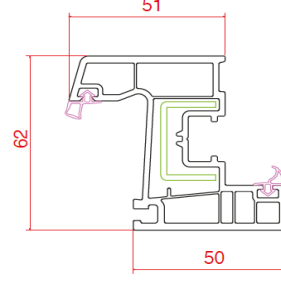

Profil Detayları

Profile Details

Pervazlı Kasa
Architrave Frame

Kasa
Frame

Ortakayıt
Mullion

Pencere Kanat
Window Sash

Hareketli Ortakayıt
Lap Profile

Kapı Kanat
Door Sash

Dışa Açılım Kapı Kanat
Outward Door Sash

Cam Çıtalaları

Glazing Beads

16 mm Cam Çıtası
Glass Bead

18 mm Cam Çıtası
Glass Bead

20 mm Cam Çıtası
Glass Bead

20 mm Cam Çıtası
Glass Bead

Yardımcı Profiller

Auxiliary Profiles

Boru
Pipe

62 mm Boru Adaptörü
62 mm Pipe Adaptor

62*100 Kutu
62*100 Box

62*62 Kutu
62*62 Box

62 mm
2 cm Yükseltme
62 mm
2 cm Extension