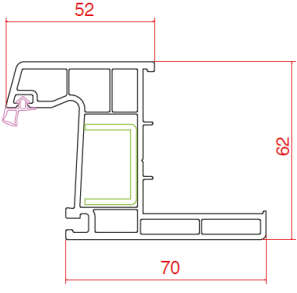

Profil Detayları

Profile Details

Pervazlı Kasa
Architrave Frame

Kasa
Frame

Ortakayıt
Mullion

Pencere Kanat
Window Sash

Hareketli Ortakayıt
Lap Profile

Kapı Kanat
Door Sash

Dışa Açılım Kapı Kanat
Outward Door Sash

Cam Çıtalaları

Glazing Beads

16 mm Cam Çıtası
Glass Bead

18 mm Cam Çıtası
Glass Bead

20 mm Cam Çıtası
Glass Bead

20 mm Cam Çıtası
Glass Bead

Yardımcı Profiller

Auxiliary Profiles

Boru
Pipe

62 mm Boru Adaptörü
62 mm Pipe Adaptor

62*100 Kutu
62*100 Box

62*62 Kutu
62*62 Box

62 mm
2 cm Yükseltme
62 mm
2 cm Extension