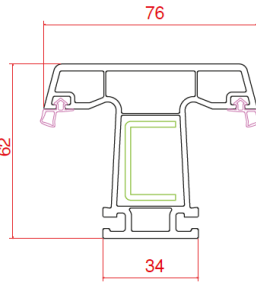

Profil Detayları

Profile Details

Pervazlı Kasa
Architrave Frame

Kasa
Frame

Ortakayıt
Mullion

Pencere Kanat
Window Sash

Hareketli Ortakayıt
Lap Profile

Kapı Kanat
Door Sash

Dışa Açılım Kapı Kanat
Outward Door Sash

Cam Çıtalaları

Glazing Beads

16 mm Cam Çıtası
Glass Bead

18 mm Cam Çıtası
Glass Bead

20 mm Cam Çıtası
Glass Bead

20 mm Cam Çıtası
Glass Bead

Yardımcı Profiller

Auxiliary Profiles

Boru
Pipe

62 mm Boru Adaptörü
62 mm Pipe Adaptor

62*100 Kutu
62*100 Box

62*62 Kutu
62*62 Box

62 mm
2 cm Yükseltme
62 mm
2 cm Extension