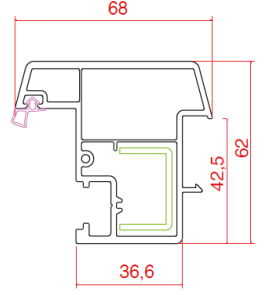

Profil Detayları

Profile Details

Pervazlı Kasa
Architrave Frame

Kasa
Frame

Ortakayıt
Mullion

Pencere Kanat
Window Sash

Hareketli Ortakayıt
Lap Profile

Kapı Kanat
Door Sash

Dışa Açılım Kapı Kanat
Outward Door Sash

Cam Çıtalaları

Glazing Beads

16 mm Cam Çıtası
Glass Bead

18 mm Cam Çıtası
Glass Bead

20 mm Cam Çıtası
Glass Bead

20 mm Cam Çıtası
Glass Bead

Yardımcı Profiller

Auxiliary Profiles

Boru
Pipe

62 mm Boru Adaptörü
62 mm Pipe Adaptor

62*100 Kutu
62*100 Box

62*62 Kutu
62*62 Box

62 mm
2 cm Yükseltme
62 mm
2 cm Extension