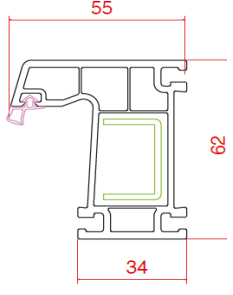

Profil Detayları

Profile Details

Pervazlı Kasa
Architrave Frame

Kasa
Frame

Ortakayıt
Mullion

Pencere Kanat
Window Sash

Hareketli Ortakayıt
Lap Profile

Kapı Kanat
Door Sash

Dışa Açılım Kapı Kanat
Outward Door Sash

Cam Çıtalaları

Glazing Beads

16 mm Cam Çıtası
Glass Bead

18 mm Cam Çıtası
Glass Bead

20 mm Cam Çıtası
Glass Bead

20 mm Cam Çıtası
Glass Bead

Yardımcı Profiller

Auxiliary Profiles

Boru
Pipe

62 mm Boru Adaptörü
62 mm Pipe Adaptor

62*100 Kutu
62*100 Box

62*62 Kutu
62*62 Box

62 mm
2 cm Yükseltme
62 mm
2 cm Extension