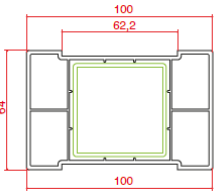

62*100 Kutu
62*100 Box