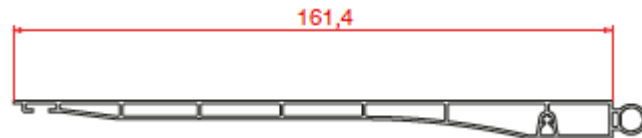

147mm Kutu Profili
147mm Box Profile

210mm Kutu Profili (Dış-Üst-İç)
210mm Box Profile (External-Top-Internal)

182mm Kutu Profili
182mm Box Profile

Panjur Kutusu Üst
Box Profile Top

Panjur Kutusu Kapak
Box Profile Cover

140mm Kutu Profili
140mm Box Profile

161mm Kutu Profili
161mm Box Profile