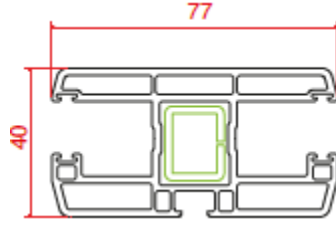

Yan Ray Profili
Side Rail Guide Profile

Orta Ray Profili
Mullion Rail Guide Profile

Panjur Lameli 63mm
Roller Lamel 63mm

Tambur Borusu
Roller Pipe

180mm Kutu Profili (Dış-Üst-İç)
180mm Box Profile (External-Top-Internal)

147mm Kutu Profili
147mm Box Profile

210mm Kutu Profili (Dış-Üst-İç)
210mm Box Profile (External-Top-Internal)

182mm Kutu Profili
182mm Box Profile

Panjur Kutusu Üst
Box Profile Top

Panjur Kutusu Kapak
Box Profile Cover

140mm Kutu Profili
140mm Box Profile

161mm Kutu Profili
161mm Box Profile