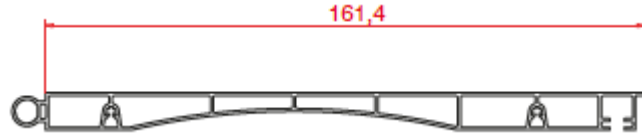

Yan Ray Profili
Side Rail Guide Profile

Orta Ray Profili
Mullion Rail Guide Profile

Panjur Lameli 63mm
Roller Lamel 63mm

Tambur Borusu
Roller Pipe

180mm Kutu Profili (Dış-Üst-İç)
180mm Box Profile (External-Top-Internal)

147mm Kutu Profili
147mm Box Profile

210mm Kutu Profili (Dış-Üst-İç)
210mm Box Profile (External-Top-Internal)

182mm Kutu Profili
182mm Box Profile

Panjur Kutusu Üst
Box Profile Top

Panjur Kutusu Kapak
Box Profile Cover

140mm Kutu Profili
140mm Box Profile

161mm Kutu Profili
161mm Box Profile