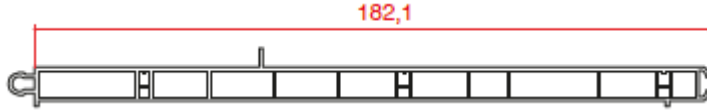

Yan Ray Profili
Side Rail Guide Profile

Orta Ray Profili
Mullion Rail Guide Profile

Panjur Lameli 63mm
Roller Lamel 63mm

Tambur Borusu
Roller Pipe

180mm Kutu Profili (Dış-Üst-İç)
180mm Box Profile (External-Top-Internal)

147mm Kutu Profili
147mm Box Profile

210mm Kutu Profili (Dış-Üst-İç)
210mm Box Profile (External-Top-Internal)

182mm Kutu Profili
182mm Box Profile

Panjur Kutusu Üst
Box Profile Top

Panjur Kutusu Kapak
Box Profile Cover