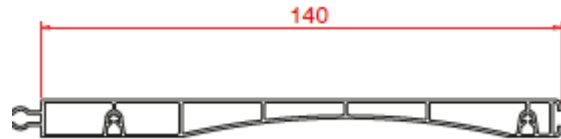

Yan Ray Profili
Side Rail Guide Profile

Orta Ray Profili
Mullion Rail Guide Profile

Panjur Lameli 63mm
Roller Lamel 63mm

Tambur Borusu
Roller Pipe

180mm Kutu Profili (Dış-Üst-İç)
180mm Box Profile (External-Top-Internal)

147mm Kutu Profili
147mm Box Profile

210mm Kutu Profili (Dış-Üst-İç)
210mm Box Profile (External-Top-Internal)

182mm Kutu Profili
182mm Box Profile

Panjur Kutusu Üst
Box Profile Top

Panjur Kutusu Kapak
Box Profile Cover

140mm Kutu Profili
140mm Box Profile

161mm Kutu Profili
161mm Box Profile