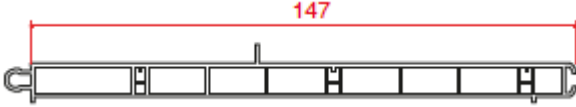

Yan Ray Profili
Side Rail Guide Profile

Orta Ray Profili
Mullion Rail Guide Profile

Panjur Lameli 63mm
Roller Lamel 63mm

Tambur Borusu
Roller Pipe

180mm Kutu Profili (Dış-Üst-İç)
180mm Box Profile (External-Top-Internal)

147mm Kutu Profili
147mm Box Profile

210mm Kutu Profili (Dış-Üst-İç)
210mm Box Profile (External-Top-Internal)

182mm Kutu Profili
182mm Box Profile

Panjur Kutusu Üst
Box Profile Top

Panjur Kutusu Kapak
Box Profile Cover