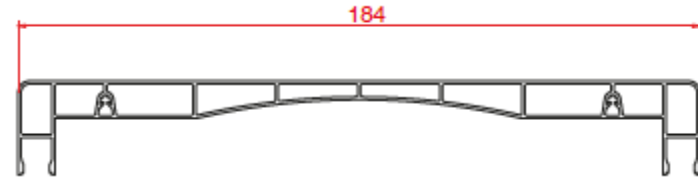

Yan Ray Profili
Side Rail Guide Profile

Orta Ray Profili
Mullion Rail Guide Profile

Panjur Lameli 63mm
Roller Lamel 63mm

Tambur Borusu
Roller Pipe

180mm Kutu Profili (Dış-Üst-İç)
180mm Box Profile (External-Top-Internal)

147mm Kutu Profili
147mm Box Profile

210mm Kutu Profili (Dış-Üst-İç)
210mm Box Profile (External-Top-Internal)

182mm Kutu Profili
182mm Box Profile

Panjur Kutusu Üst
Box Profile Top

Panjur Kutusu Kapak
Box Profile Cover

140mm Kutu Profili
140mm Box Profile

161mm Kutu Profili
161mm Box Profile