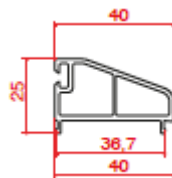

Profil Detayları

Profile Details

Yan Kapama
Side Cover