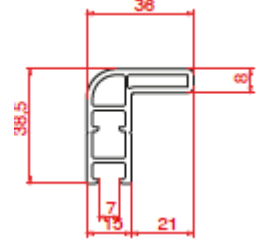

Profil Detayları

Profile Details

Yan Kapama
Side Cover