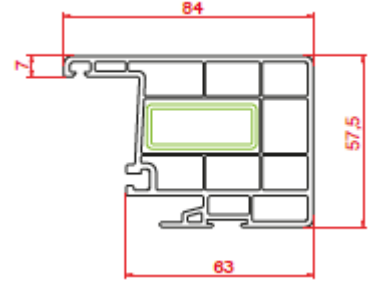

Profil Detayları

Profile Details

Yan Kapama
Side Cover