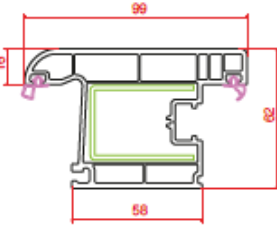

## Profile Details

Kasa  
Frame

Ortakayıt  
Mullion

Damlalıklı Pencere Kanat  
Drip Window Sash

Hareketli Ortakayıt  
Lap Profile

Kapı Kanat  
Door Sash

Dışa Açılım Kapı Kanat  
Outward Door Sash