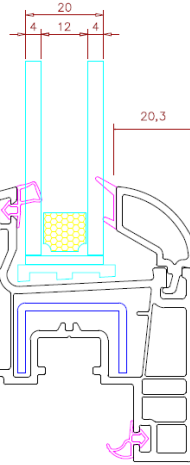

Cam Çıtaları

Glazing Beads