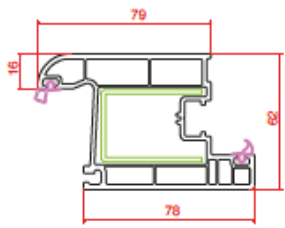

## Profile Details

Kasa  
Frame

Ortakayıt  
Mullion

Damlalıklı Pencere Kanat  
Drip Window Sash

Hareketli Ortakayıt  
Lap Profile

Kapı Kanat  
Door Sash

Dışa Açılım Kapı Kanat  
Outward Door Sash