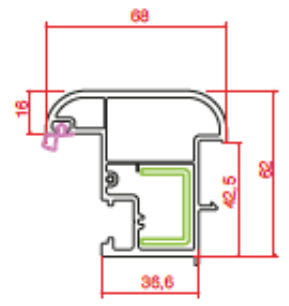

## Profile Details

Kasa  
Frame

Ortakayıt  
Mullion

Damlalıklı Pencere Kanat  
Drip Window Sash

Hareketli Ortakayıt  
Lap Profile

Kapı Kanat  
Door Sash

Dışa Açılım Kapı Kanat  
Outward Door Sash