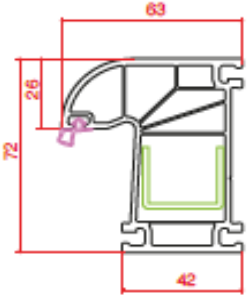

## Profile Details

Kasa  
Frame

Ortakayıt  
Mullion

Damlalıklı Pencere Kanat  
Drip Window Sash

Hareketli Ortakayıt  
Lap Profile

Kapı Kanat  
Door Sash

Dışa Açılım Kapı Kanat  
Outward Door Sash