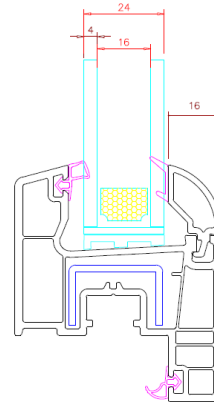

Cam Çıtaları

Glazing Beads