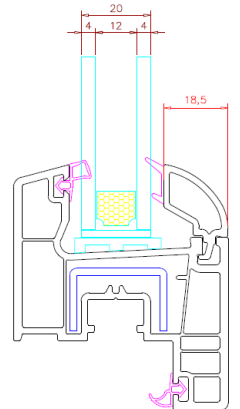

Profil Detayları

Profile Details

Cam Çıtaları

Glazing Beads

Yardımcı Profiller

Auxiliary Profiles