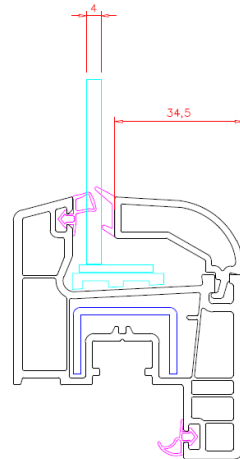

Yardımcı Profiller

Auxiliary Profiles