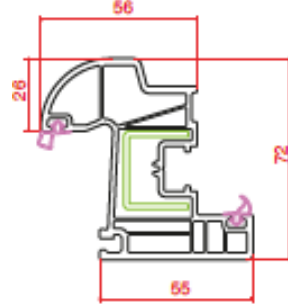

## Profile Details

Kasa  
Frame

Ortakayıt  
Mullion

Damlalıklı Pencere Kanat  
Drip Window Sash

Hareketli Ortakayıt  
Lap Profile

Kapı Kanat  
Door Sash

Dışa Açılım Kapı Kanat  
Outward Door Sash