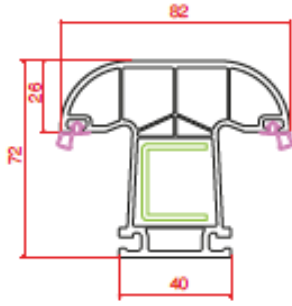

## Profile Details

Kasa  
Frame

Ortakayıt  
Mullion

Damlalıklı Pencere Kanat  
Drip Window Sash

Hareketli Ortakayıt  
Lap Profile

Kapı Kanat  
Door Sash

Dışa Açılım Kapı Kanat  
Outward Door Sash