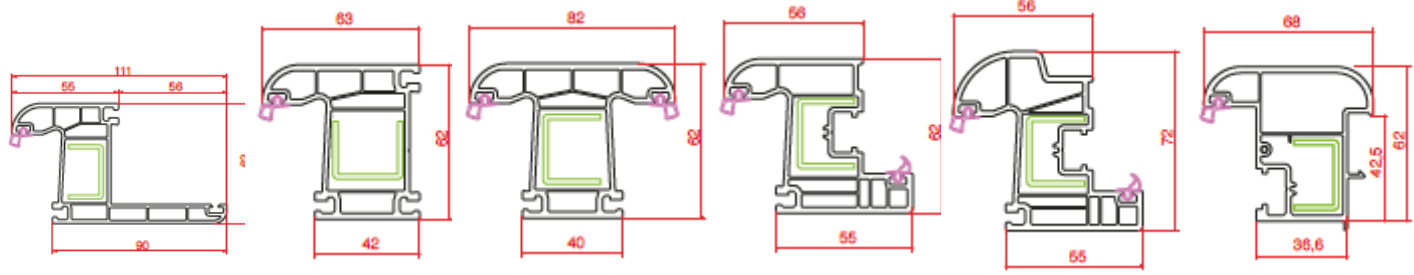

Profil Detayları

Profile Details

Pervazlı Kasa
Architrave Frame

Kasa
Frame

Ortakayıt
Mullion

Pencere Kanat
Window Sash

Damlalıklı Pencere Kanat
Drip Window Sash

Hareketli Ortakayıt
Lap Profile

Kapı Kanat
Door Sash

Dışa Açılım Kapı Kanat
Outward Door Sash

Cam Çıtaları

Glazing Beads

16 mm Cam Çıtası
Glass Bead

18 mm Cam Çıtası
Glass Bead

20 mm Cam Çıtası
Glass Bead

20 mm Cam Çıtası
Glass Bead