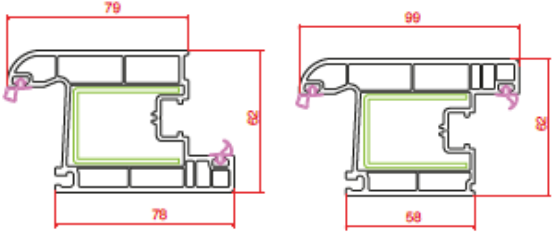

Profil Detayları

Profile Details

Pervazlı Kasa
Architrave Frame

Kasa
Frame

Ortakayıt
Mullion

Pencere Kanat
Window Sash

Damlalıklı Pencere Kanat
Drip Window Sash

Hareketli Ortakayıt
Lap Profile

Kapı Kanat
Door Sash

Dışa Açılım Kapı Kanat
Outward Door Sash

Cam Çıtaları

Glazing Beads

16 mm Cam Çıtası
Glass Bead

18 mm Cam Çıtası
Glass Bead

20 mm Cam Çıtası
Glass Bead

20 mm Cam Çıtası
Glass Bead