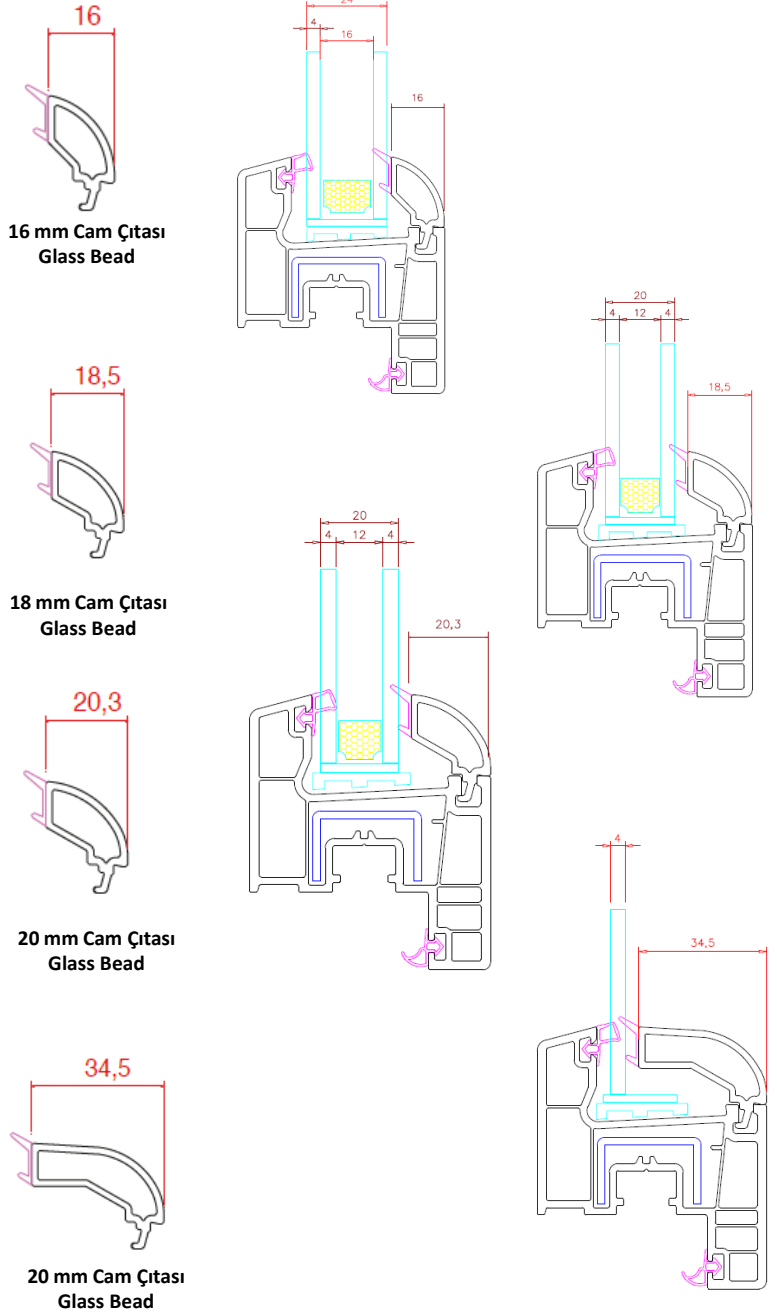

Profil Detayları

Profile Details

Pervazlı Kasa
Architrave Frame

Kasa
Frame

Ortakayıt
Mullion

Pencere Kanat
Window Sash

Damlalıklı Pencere Kanat
Drip Window Sash

Hareketli Ortakayıt
Lap Profile

Kapı Kanat
Door Sash

Dışa Açılım Kapı Kanat
Outward Door Sash

Cam Çıtaları

Glazing Beads

16 mm Cam Çıtası
Glass Bead

18 mm Cam Çıtası
Glass Bead

20 mm Cam Çıtası
Glass Bead

20 mm Cam Çıtası
Glass Bead

Yardımcı Profiller

Auxiliary Profiles

Boru
Pipe

62 mm Boru Adaptörü
62 mm Pipe Adaptor

62*100 Kutu
62*100 Box

62*62 Kutu
62*62 Box

62 mm
2 cm Yükseltme
62 mm
2 cm Extension