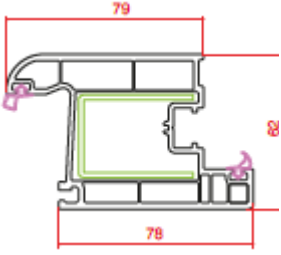

## Profile Details

Pervazlı Kasa  
Architrave Frame

Kasa  
Frame

Ortakayıt  
Mullion

Pencere Kanat  
Window Sash

Damlalıklı Pencere Kanat  
Drip Window Sash

Hareketli Ortakayıt  
Lap Profile

Kapı Kanat  
Door Sash