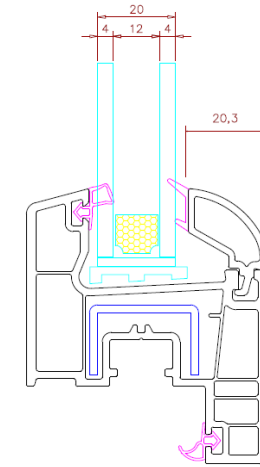

Profil Detayları

Profile Details

Cam Çıtalaları

Glazing Beads

Yardımcı Profiller

Auxiliary Profiles