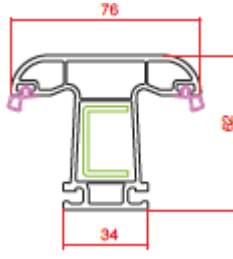

## Profile Details

Pervazlı Kasa  
Architrave Frame

Kasa  
Frame

Ortakayıt  
Mullion

Pencere Kanat  
Window Sash

Damlalıklı Pencere Kanat  
Drip Window Sash

Hareketli Ortakayıt  
Lap Profile

Kapı Kanat  
Door Sash