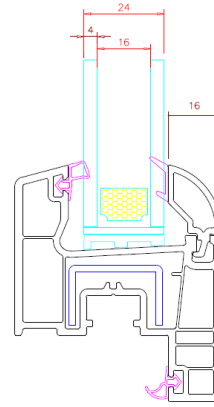

Cam Çıtalaları

Glazing Beads

16 mm Cam Çıtası
Glass Bead