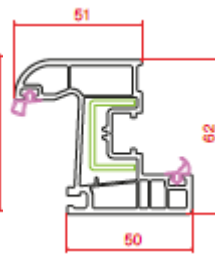

## Profile Details

Pervazlı Kasa  
Architrave Frame

Kasa  
Frame

Ortakayıt  
Mullion

Pencere Kanat  
Window Sash

Damlalıklı Pencere Kanat  
Drip Window Sash

Hareketli Ortakayıt  
Lap Profile

Kapı Kanat  
Door Sash