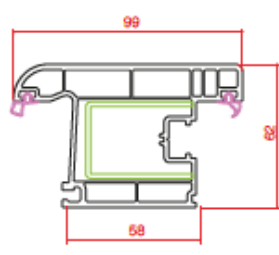

## Profile Details

Pervazlı Kasa  
Architrave Frame

Kasa  
Frame

Ortakayıt  
Mullion

Pencere Kanat  
Window Sash

Damlalıklı Pencere Kanat  
Drip Window Sash

Hareketli Ortakayıt  
Lap Profile

Kapı Kanat  
Door Sash