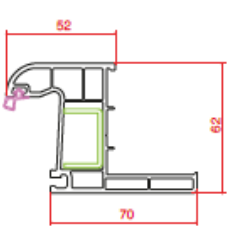

## Profile Details

Pervazlı Kasa  
Architrave Frame

Kasa  
Frame

Ortakayıt  
Mullion

Pencere Kanat  
Window Sash

Damlalıklı Pencere Kanat  
Drip Window Sash

Hareketli Ortakayıt  
Lap Profile

Kapı Kanat  
Door Sash