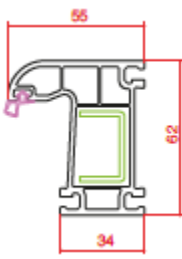

## Profile Details

Pervazlı Kasa  
Architrave Frame

Kasa  
Frame

Ortakayıt  
Mullion

Pencere Kanat  
Window Sash

Damlalıklı Pencere Kanat  
Drip Window Sash

Hareketli Ortakayıt  
Lap Profile

Kapı Kanat  
Door Sash