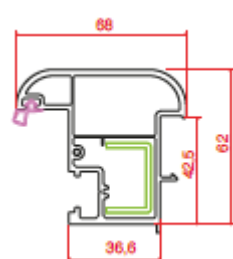

## Profile Details

Pervazlı Kasa  
Architrave Frame

Kasa  
Frame

Ortakayıt  
Mullion

Pencere Kanat  
Window Sash

Damlalıklı Pencere Kanat  
Drip Window Sash

Hareketli Ortakayıt  
Lap Profile

Kapı Kanat  
Door Sash