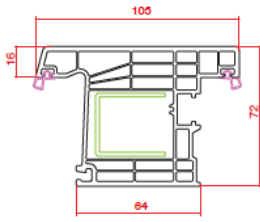

Profil Detayları

Profile Details

Pervalı Kasa
Architrave Frame

Kasa
Frame

Pencere Kanat
Window Sash

Ortakayıt
Mullion

Hareketli Ortakayıt
Lap Profile

Kapı Kanat
Door Sash

Dışa Açılım Kapı Kanat
Outward Door Sash

Yardımcı Profiller

Auxiliary Profiles

Boru
Pipe

82mm Boru Adaptörü
82mm Pipe Adaptor

Universal Kutu Profili
Universal Box Profile

82mm 2cm Yükseltme
82mm 2cm Extension