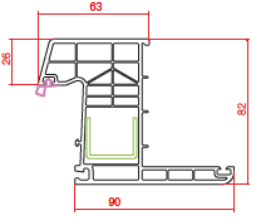

Profil Detayları

Profile Details

Pervalı Kasa
Architrave Frame

Kasa
Frame

Pencere Kanat
Window Sash

Ortakayıt
Mullion

Hareketli Ortakayıt
Lap Profile

Kapı Kanat
Door Sash

Dışa Açılım Kapı Kanat
Outward Door Sash

Yardımcı Profiller

Auxiliary Profiles

Boru
Pipe

82mm Boru Adaptörü
82mm Pipe Adaptor

Universal Kutu Profili
Universal Box Profile

82mm 2cm Yükseltme
82mm 2cm Extension