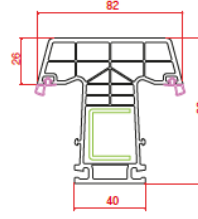

Profil Detayları

Profile Details

Pervalı Kasa
Architrave Frame

Kasa
Frame

Pencere Kanat
Window Sash

Ortakayıt
Mullion

Hareketli Ortakayıt
Lap Profile

Kapı Kanat
Door Sash

Dışa Açılım Kapı Kanat
Outward Door Sash

Yardımcı Profiller

Auxiliary Profiles

Boru
Pipe

82mm Boru Adaptörü
82mm Pipe Adaptor

Universal Kutu Profili
Universal Box Profile

82mm 2cm Yükseltme
82mm 2cm Extension

82mm 4cm Yükseltme
82mm 4cm Extension

Cam Çıtaları / Kesitler

Glazing Beads / Sections

30mm Cam Çıtası
30mm Glass Bead

24mm Cam Çıtası
24mm Glass Bead

20mm Cam Çıtası
20mm Glass Bead

4mm Cam Çıtası
4mm Glass Bead