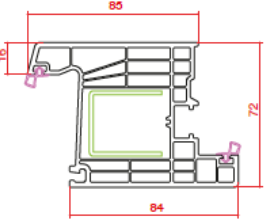

Profil Detayları

Profile Details

Pervalı Kasa
Architrave Frame

Kasa
Frame

Pencere Kanat
Window Sash

Ortakayıt
Mullion

Hareketli Ortakayıt
Lap Profile

Kapı Kanat
Door Sash

Dışa Açılım Kapı Kanat
Outward Door Sash

Yardımcı Profiller

Auxiliary Profiles

Boru
Pipe

82mm Boru Adaptörü
82mm Pipe Adaptor

Universal Kutu Profili
Universal Box Profile

82mm 2cm Yükseltme
82mm 2cm Extension