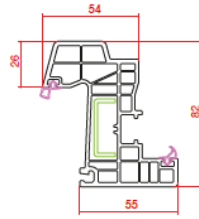

Profil Detayları

Profile Details

Pervalı Kasa
Architrave Frame

Kasa
Frame

Pencere Kanat
Window Sash

Ortakayıt
Mullion

Hareketli Ortakayıt
Lap Profile

Kapı Kanat
Door Sash

Dışa Açılım Kapı Kanat
Outward Door Sash

Yardımcı Profiller

Auxiliary Profiles

Boru
Pipe

82mm Boru Adaptörü
82mm Pipe Adaptor

Universal Kutu Profili
Universal Box Profile

82mm 2cm Yükseltme
82mm 2cm Extension