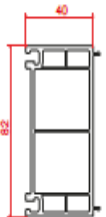

Dışa Açılım Kapı Kanat
Outward Door Sash

Yardımcı Profiller

Auxiliary Profiles

Boru
Pipe

82mm Boru Adaptörü
82mm Pipe Adaptor

Universal Kutu Profili
Universal Box Profile

82mm 2cm Yükseltme
82mm 2cm Extension

82mm 4cm Yükseltme
82mm 4cm Extension

Cam Çıtaları / Kesitler

Glazing Beads / Sections

30mm Cam Çıtası
30mm Glass Bead

24mm Cam Çıtası
24mm Glass Bead

20mm Cam Çıtası
20mm Glass Bead

4mm Cam Çıtası
4mm Glass Bead