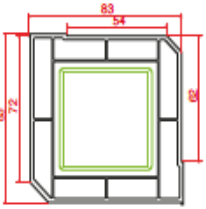

Dışa Açılım Kapı Kanat
Outward Door Sash

Yardımcı Profiller

Auxiliary Profiles

Boru
Pipe

82mm Boru Adaptörü
82mm Pipe Adaptor

Universal Kutu Profili
Universal Box Profile

82mm 2cm Yükseltme
82mm 2cm Extension

82mm 4cm Yükseltme
82mm 4cm Extension

Cam Çıtaları / Kesitler

Glazing Beads / Sections

30mm Cam Çıtası
30mm Glass Bead

24mm Cam Çıtası
24mm Glass Bead

20mm Cam Çıtası
20mm Glass Bead

4mm Cam Çıtası
4mm Glass Bead