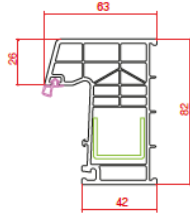

Profil Detayları

Profile Details

Pervalı Kasa
Architrave Frame

Kasa
Frame

Pencere Kanat
Window Sash

Ortakayıt
Mullion

Hareketli Ortakayıt
Lap Profile

Kapı Kanat
Door Sash

Dışa Açılım Kapı Kanat
Outward Door Sash

Yardımcı Profiller

Auxiliary Profiles

Boru
Pipe

82mm Boru Adaptörü
82mm Pipe Adaptor

Universal Kutu Profili
Universal Box Profile

82mm 2cm Yükseltme
82mm 2cm Extension