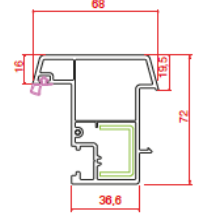

Hareketli Ortakayıt
Lap Profile