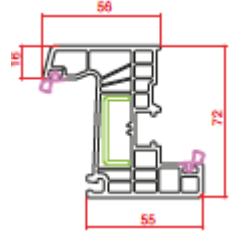

Profil Detayları

Profile Details

Pervazlı Kasa
Architrave Frame

Kasa
Frame

Ortakayıt
Mullion

Pencere Kanat
Window Sash

Damlalıklı Pencere Kanat
Drip Window Sash

Geniş Kapı Kanat
Wide Door Sash

5 Odacıklı Kapı Kanat
Sash 5 Chamber

Geniş Kapı Kanat
Wide Door Sash

Dışa Açılım Kapı Kanat
Outward Door Sash

Yardımcı Profiller

Auxiliary Profiles

Universal Kutu
Universal Box

82 mm Boru Adaptörü
82 mm Pipe Adaptor