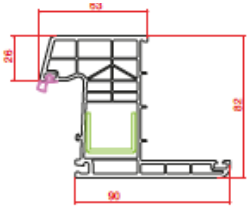

Profil Detayları

Profile Details

Pervazlı Kasa
Architrave Frame

Kasa
Frame

Ortakayıt
Mullion

Pencere Kanat
Window Sash

Damlalıklı Pencere Kanat
Drip Window Sash

Geniş Kapı Kanat
Wide Door Sash

5 Odacıklı Kapı Kanat
Sash 5 Chamber

Geniş Kapı Kanat
Wide Door Sash

Dışa Açılım Kapı Kanat
Outward Door Sash

Yardımcı Profiller

Auxiliary Profiles

Universal Kutu
Universal Box

82 mm Boru Adaptörü
82 mm Pipe Adaptor