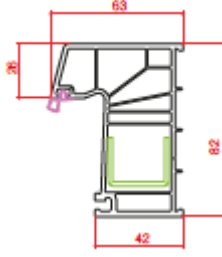

Profil Detayları

Profile Details

Pervazlı Kasa
Architrave Frame

Kasa
Frame

Ortakayıt
Mullion

Pencere Kanat
Window Sash

Damlalıklı Pencere Kanat
Drip Window Sash

Geniş Kapı Kanat
Wide Door Sash

5 Odacıklı Kapı Kanat
Sash 5 Chamber

Geniş Kapı Kanat
Wide Door Sash

Dışa Açılım Kapı Kanat
Outward Door Sash

Yardımcı Profiller

Auxiliary Profiles

Universal Kutu
Universal Box

82 mm Boru Adaptörü
82 mm Pipe Adaptor