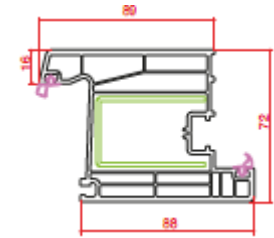

Profil Detayları

Profile Details

Pervazlı Kasa
Architrave Frame

Kasa
Frame

Ortakayıt
Mullion

Pencere Kanat
Window Sash

Damlalıklı Pencere Kanat
Drip Window Sash

Geniş Kapı Kanat
Wide Door Sash

5 Odacıklı Kapı Kanat
Sash 5 Chamber

Geniş Kapı Kanat
Wide Door Sash

Dışa Açılım Kapı Kanat
Outward Door Sash

Yardımcı Profiller

Auxiliary Profiles

Universal Kutu
Universal Box

82 mm Boru Adaptörü
82 mm Pipe Adaptor