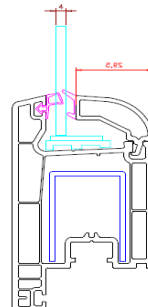

5 Odacıklı Kapı Kanat
Sash 5 Chamber

Geniş Kapı Kanat
Wide Door Sash

Dışa Açılım Kapı Kanat
Outward Door Sash

Yardımcı Profiller

Auxiliary Profiles

Universal Kutu
Universal Box

82 mm Boru Adaptörü
82 mm Pipe Adaptor

82 mm 2 cm Yükseltme
82 mm 2 cm Extension

82 mm 4 cm Yükseltme
82 mm 4 cm Extension

Boru
Pipe

Cam Çıtaları

Glazing Beads

20 mm Cam
Çıtası
Glass Bead

29 mm Cam
Çıtası
Glass Bead

25 mm Cam
Çıtası
Glass Bead

45 mm Cam
Çıtası
Glass Bead