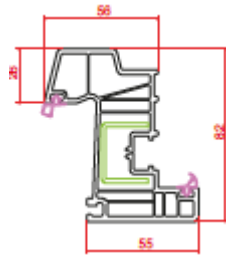

Profil Detayları

Profile Details

Pervazlı Kasa
Architrave Frame

Kasa
Frame

Ortakayıt
Mullion

Pencere Kanat
Window Sash

Damlalıklı Pencere Kanat
Drip Window Sash

Geniş Kapı Kanat
Wide Door Sash

5 Odacıklı Kapı Kanat
Sash 5 Chamber

Geniş Kapı Kanat
Wide Door Sash

Dışa Açılım Kapı Kanat
Outward Door Sash

Yardımcı Profiller

Auxiliary Profiles

Universal Kutu
Universal Box

82 mm Boru Adaptörü
82 mm Pipe Adaptor