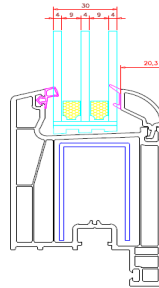

5 Odacıklı Kapı Kanat
Sash 5 Chamber

Geniş Kapı Kanat
Wide Door Sash

Dışa Açılım Kapı Kanat
Outward Door Sash

Yardımcı Profiller

Auxiliary Profiles

Universal Kutu
Universal Box

82 mm Boru Adaptörü
82 mm Pipe Adaptor

82 mm 2 cm Yükseltme
82 mm 2 cm Extension

82 mm 4 cm Yükseltme
82 mm 4 cm Extension

Boru
Pipe

Cam Çıtaları

Glazing Beads

20 mm Cam
Çıtası
Glass Bead

29 mm Cam
Çıtası
Glass Bead

25 mm Cam
Çıtası
Glass Bead

45 mm Cam
Çıtası
Glass Bead