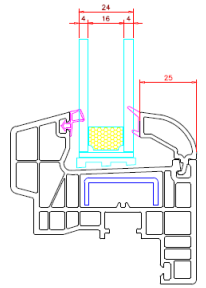

5 Odacıklı Kapı Kanat
Sash 5 Chamber

Geniş Kapı Kanat
Wide Door Sash

Dışa Açılım Kapı Kanat
Outward Door Sash

Yardımcı Profiller

Auxiliary Profiles

Universal Kutu
Universal Box

82 mm Boru Adaptörü
82 mm Pipe Adaptor

82 mm 2 cm Yükseltme
82 mm 2 cm Extension

82 mm 4 cm Yükseltme
82 mm 4 cm Extension

Boru
Pipe

Cam Çıtaları

Glazing Beads

20 mm Cam
Çıtası
Glass Bead

29 mm Cam
Çıtası
Glass Bead

25 mm Cam
Çıtası
Glass Bead

45 mm Cam
Çıtası
Glass Bead