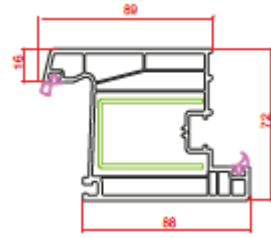

Profil Detayları

Profile Details

Pervazlı Kasa
Architrave Frame

Kasa
Frame

Ortakayıt
Mullion

Pencere Kanat
Window Sash

Damlalıklı Pencere Kanat
Drip Window Sash

Geniş Kapı Kanat
Wide Door Sash

5 Odacıklı Kapı Kanat
Sash 5 Chamber

Geniş Kapı Kanat
Wide Door Sash

Dışa Açılım Kapı Kanat
Outward Door Sash

Yardımcı Profiller

Auxiliary Profiles

Universal Kutu
Universal Box

82 mm Boru Adaptörü
82 mm Pipe Adaptor