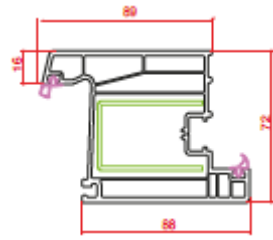

Profil Detayları

Profile Details

Pervazlı Kasa
Architrave Frame

Kasa
Frame

Ortakayıt
Mullion

Pencere Kanat
Window Sash

Damlalıklı Pencere Kanat
Drip Window Sash

Geniş Kapı Kanat
Wide Door Sash

5 Odacıklı Kapı Kanat
Sash 5 Chamber

Geniş Kapı Kanat
Wide Door Sash

Dışa Açılım Kapı Kanat
Outward Door Sash

Yardımcı Profiller

Auxiliary Profiles

Universal Kutu
Universal Box

82 mm Boru Adaptörü
82 mm Pipe Adaptor