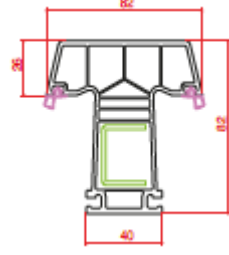

Profil Detayları

Profile Details

Pervazlı Kasa
Architrave Frame

Kasa
Frame

Ortakayıt
Mullion

Pencere Kanat
Window Sash

Damlalıklı Pencere Kanat
Drip Window Sash

Geniş Kapı Kanat
Wide Door Sash

5 Odacıklı Kapı Kanat
Sash 5 Chamber

Geniş Kapı Kanat
Wide Door Sash

Dışa Açılım Kapı Kanat
Outward Door Sash

Yardımcı Profiller

Auxiliary Profiles

Universal Kutu
Universal Box

82 mm Boru Adaptörü
82 mm Pipe Adaptor