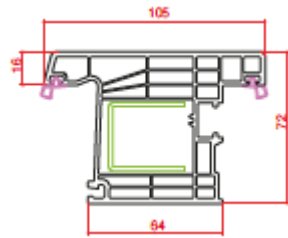

Profil Detayları

Profile Details

Pervazlı Kasa
Architrave Frame

Kasa
Frame

Ortakayıt
Mullion

Pencere Kanat
Window Sash

Damlalıklı Pencere Kanat
Drip Window Sash

Geniş Kapı Kanat
Wide Door Sash

5 Odacıklı Kapı Kanat
Sash 5 Chamber

Geniş Kapı Kanat
Wide Door Sash

Dışa Açılım Kapı Kanat
Outward Door Sash

Yardımcı Profiller

Auxiliary Profiles

Universal Kutu
Universal Box

82 mm Boru Adaptörü
82 mm Pipe Adaptor