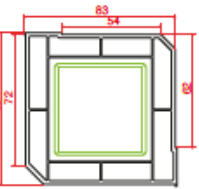

5 Odacıklı Kapı Kanat
Sash 5 Chamber

Geniş Kapı Kanat
Wide Door Sash

Dışa Açılım Kapı Kanat
Outward Door Sash

Yardımcı Profiller

Auxiliary Profiles

Universal Kutu
Universal Box

82 mm Boru Adaptörü
82 mm Pipe Adaptor

82 mm 2 cm Yükseltme
82 mm 2 cm Extension

82 mm 4 cm Yükseltme
82 mm 4 cm Extension

Boru
Pipe

Cam Çıtaları

Glazing Beads

20 mm Cam
Çıtası
Glass Bead

29 mm Cam
Çıtası
Glass Bead

25 mm Cam
Çıtası
Glass Bead