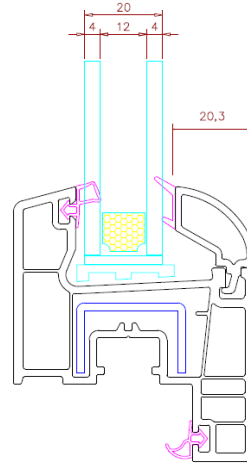

Profil Detayları

Profile Details

Pervazlı Kasa
Architrave Frame

Süper Pervazlı Kasa
Super Architrave Frame

Kasa
Frame

Ortakayıt
Mullion

Pencere Kanat
Window Sash

Hareketli Ortakayıt
Lap Profile

Kapı Kanat
Door Sash

Dışa Açılım Kapı Kanat
Outward Door Sash

Cam Çıtaları

Glazing Beads

Yardımcı Profiller

Auxiliary Profiles