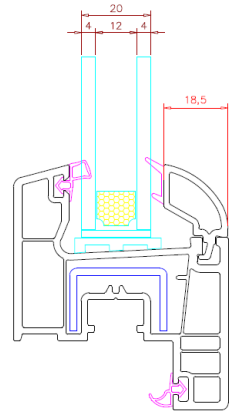

Profil Detayları

Profile Details

Pervazlı Kasa
Architrave Frame

Süper Pervazlı Kasa
Super Architrave Frame

Kasa
Frame

Ortakayıt
Mullion

Pencere Kanat
Window Sash

Hareketli Ortakayıt
Lap Profile

Kapı Kanat
Door Sash

Dışa Açılım Kapı Kanat
Outward Door Sash

Cam Çıtaları

Glazing Beads

Yardımcı Profiller

Auxiliary Profiles