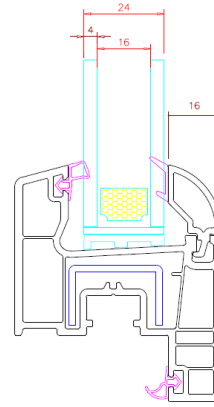

Profil Detayları

Profile Details

Pervazlı Kasa
Architrave Frame

Süper Pervazlı Kasa
Super Architrave Frame

Kasa
Frame

Ortakayıt
Mullion

Pencere Kanat
Window Sash

Hareketli Ortakayıt
Lap Profile

Kapı Kanat
Door Sash

Dışa Açılım Kapı Kanat
Outward Door Sash

Cam Çıtaları

Glazing Beads

Yardımcı Profiller

Auxiliary Profiles