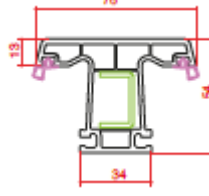

Profil Detayları

Profile Details

Pervazlı Kasa
Architrave Frame

Süper Pervazlı Kasa
Super Architrave Frame

Kasa
Frame

Ortakayıt
Mullion

Pencere Kanat
Window Sash

Hareketli Ortakayıt
Lap Profile

Kapı Kanat
Door Sash

Dışa Açılım Kapı Kanat
Outward Door Sash

Cam Çıtaları

Glazing Beads

Yardımcı Profiller

Auxiliary Profiles