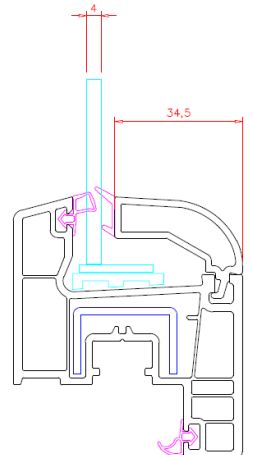

Profil Detayları

Profile Details

Pervazlı Kasa
Architrave Frame

Süper Pervazlı Kasa
Super Architrave Frame

Kasa
Frame

Ortakayıt
Mullion

Pencere Kanat
Window Sash

Hareketli Ortakayıt
Lap Profile

Kapı Kanat
Door Sash

Dışa Açılım Kapı Kanat
Outward Door Sash

Cam Çıtaları

Glazing Beads

Yardımcı Profiller

Auxiliary Profiles