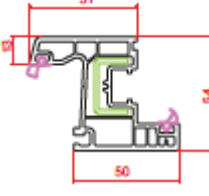

Profil Detayları

Profile Details

Pervazlı Kasa
Architrave Frame

Süper Pervazlı Kasa
Super Architrave Frame

Kasa
Frame

Ortakayıt
Mullion

Pencere Kanat
Window Sash

Hareketli Ortakayıt
Lap Profile

Kapı Kanat
Door Sash

Dışa Açılım Kapı Kanat
Outward Door Sash

Cam Çıtaları

Glazing Beads

Yardımcı Profiller

Auxiliary Profiles