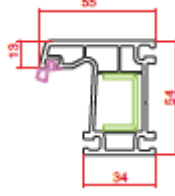

Profil Detayları

Profile Details

Pervazlı Kasa
Architrave Frame

Süper Pervazlı Kasa
Super Architrave Frame

Kasa
Frame

Ortakayıt
Mullion

Pencere Kanat
Window Sash

Hareketli Ortakayıt
Lap Profile

Kapı Kanat
Door Sash

Dışa Açılım Kapı Kanat
Outward Door Sash

Cam Çıtaları

Glazing Beads

Yardımcı Profiller

Auxiliary Profiles