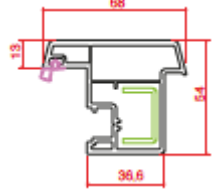

Profil Detayları

Profile Details

Pervazlı Kasa
Architrave Frame

Süper Pervazlı Kasa
Super Architrave Frame

Kasa
Frame

Ortakayıt
Mullion

Pencere Kanat
Window Sash

Hareketli Ortakayıt
Lap Profile