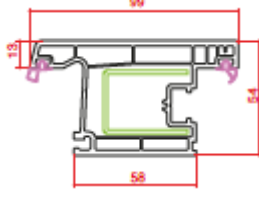

Dışa Açılım Kapı Kanat
Outward Door Sash