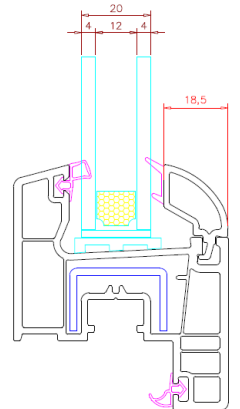

Kapı Kanat
Door Sash

Dışa Açılım Kapı Kanat
Outward Door Sash

Cam Çıtaları

Glazing Beads

16 mm Cam Çıtası
Glass Bead

18 mm Cam Çıtası
Glass Bead

20 mm Cam Çıtası
Glass Bead

20 mm Cam Çıtası
Glass Bead

Yardımcı Profiller

Auxiliary Profiles

Boru
Pipe

62 mm Boru Adaptörü
62 mm Pipe Adaptor

62*100 Kutu
62*100 Box

62*62 Kutu
62*62 Box

62 mm
2 cm Yükseltme
62 mm
2 cm Extension