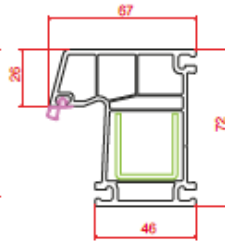

Profil Detayları

Profile Details

Pervazlı Kasa
Architrave Frame

Kasa
Frame

Süper Kasa
Super Frame

Ortakayıt
Mullion

Damlalıklı Pencere Kanat
Drip Window Sash

Hareketli Ortakayıt
Lap Profile

Kapı Kanat
Door Sash

Dışa Açılım Kapı Kanat
Outward Door Sash

Cam Çıtaları

Glazing Beads

16 mm Cam Çıtası
Glass Bead

18 mm Cam Çıtası
Glass Bead

20 mm Cam Çıtası
Glass Bead

20 mm Cam Çıtası
Glass Bead