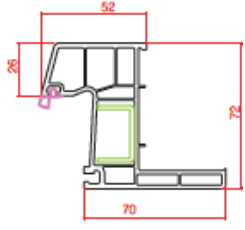

Profil Detayları

Profile Details

Pervazlı Kasa
Architrave Frame

Kasa
Frame

Süper Kasa
Super Frame

Ortakayıt
Mullion

Damlalıklı Pencere Kanat
Drip Window Sash

Hareketli Ortakayıt
Lap Profile

Kapı Kanat
Door Sash

Dışa Açılım Kapı Kanat
Outward Door Sash

Cam Çıtaları

Glazing Beads

16 mm Cam Çıtası
Glass Bead

18 mm Cam Çıtası
Glass Bead

20 mm Cam Çıtası
Glass Bead

20 mm Cam Çıtası
Glass Bead