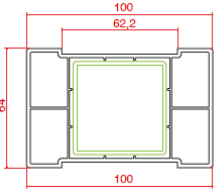

Yardımcı Profiller

Auxiliary Profiles

Boru
Pipe

62 mm Boru Adaptörü
62 mm Pipe Adaptor

62*100 Kutu
62*100 Box

62*62 Kutu
62*62 Box

62 mm
2 cm Yükseltme
62 mm
2 cm Extension