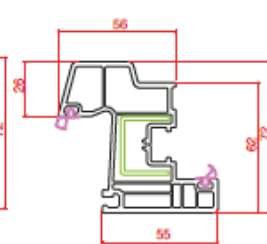

Profil Detayları

Profile Details

Pervazlı Kasa
Architrave Frame

Kasa
Frame

Süper Kasa
Super Frame

Ortakayıt
Mullion

Damlalıklı Pencere Kanat
Drip Window Sash

Hareketli Ortakayıt
Lap Profile

Kapı Kanat
Door Sash

Dışa Açılım Kapı Kanat
Outward Door Sash

Cam Çıtaları

Glazing Beads

16 mm Cam Çıtası
Glass Bead

18 mm Cam Çıtası
Glass Bead

20 mm Cam Çıtası
Glass Bead

20 mm Cam Çıtası
Glass Bead