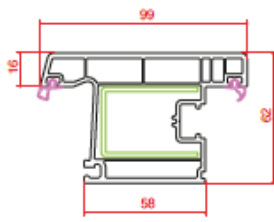

Profil Detayları

Profile Details

Pervazlı Kasa
Architrave Frame

Kasa
Frame

Süper Kasa
Super Frame

Ortakayıt
Mullion

Damlalıklı Pencere Kanat
Drip Window Sash

Hareketli Ortakayıt
Lap Profile

Kapı Kanat
Door Sash

Dışa Açılım Kapı Kanat
Outward Door Sash

Cam Çıtaları

Glazing Beads

16 mm Cam Çıtası
Glass Bead

18 mm Cam Çıtası
Glass Bead

20 mm Cam Çıtası
Glass Bead

20 mm Cam Çıtası
Glass Bead