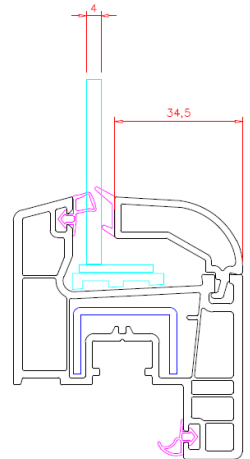

Kapı Kanat
Door Sash

Dışa Açılım Kapı Kanat
Outward Door Sash

Cam Çıtaları

Glazing Beads

16 mm Cam Çıtası
Glass Bead

18 mm Cam Çıtası
Glass Bead

20 mm Cam Çıtası
Glass Bead

20 mm Cam Çıtası
Glass Bead

Yardımcı Profiller

Auxiliary Profiles

Boru
Pipe

62 mm Boru Adaptörü
62 mm Pipe Adaptor

62*100 Kutu
62*100 Box

62*62 Kutu
62*62 Box

62 mm
2 cm Yükseltme
62 mm
2 cm Extension