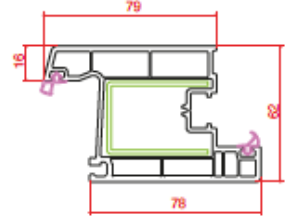

Profil Detayları

Profile Details

Pervazlı Kasa
Architrave Frame

Kasa
Frame

Süper Kasa
Super Frame

Ortakayıt
Mullion

Damlalıklı Pencere Kanat
Drip Window Sash

Hareketli Ortakayıt
Lap Profile

Kapı Kanat
Door Sash

Dışa Açılım Kapı Kanat
Outward Door Sash

Cam Çıtaları

Glazing Beads

16 mm Cam Çıtası
Glass Bead

18 mm Cam Çıtası
Glass Bead

20 mm Cam Çıtası
Glass Bead

20 mm Cam Çıtası
Glass Bead