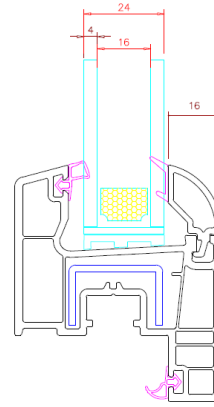

Kapı Kanat
Door Sash

Dışa Açılım Kapı Kanat
Outward Door Sash

Cam Çıtaları

Glazing Beads

16 mm Cam Çıtası
Glass Bead

18 mm Cam Çıtası
Glass Bead

20 mm Cam Çıtası
Glass Bead

20 mm Cam Çıtası
Glass Bead

Yardımcı Profiller

Auxiliary Profiles

Boru
Pipe

62 mm Boru Adaptörü
62 mm Pipe Adaptor

62*100 Kutu
62*100 Box

62*62 Kutu
62*62 Box

62 mm
2 cm Yükseltme
62 mm
2 cm Extension