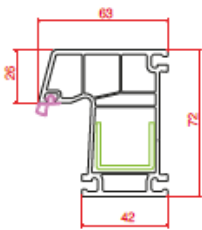

Profil Detayları

Profile Details

Pervazlı Kasa
Architrave Frame

Kasa
Frame

Süper Kasa
Super Frame

Ortakayıt
Mullion

Damlalıklı Pencere Kanat
Drip Window Sash

Hareketli Ortakayıt
Lap Profile

Kapı Kanat
Door Sash

Dışa Açılım Kapı Kanat
Outward Door Sash

Cam Çıtaları

Glazing Beads

16 mm Cam Çıtası
Glass Bead

18 mm Cam Çıtası
Glass Bead

20 mm Cam Çıtası
Glass Bead

20 mm Cam Çıtası
Glass Bead