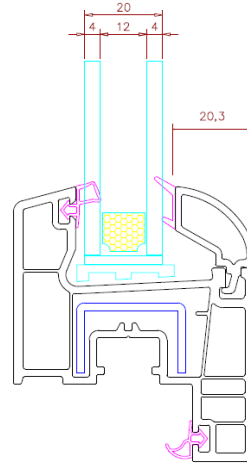

Kapı Kanat
Door Sash

Dışa Açılım Kapı Kanat
Outward Door Sash

Cam Çıtaları

Glazing Beads

16 mm Cam Çıtası
Glass Bead

18 mm Cam Çıtası
Glass Bead

20 mm Cam Çıtası
Glass Bead

20 mm Cam Çıtası
Glass Bead

Yardımcı Profiller

Auxiliary Profiles

Boru
Pipe

62 mm Boru Adaptörü
62 mm Pipe Adaptor

62*100 Kutu
62*100 Box

62*62 Kutu
62*62 Box

62 mm
2 cm Yükseltme
62 mm
2 cm Extension