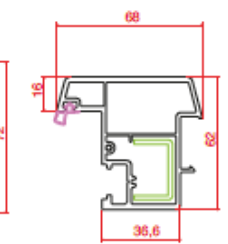

Profil Detayları

Profile Details

Pervazlı Kasa
Architrave Frame

Kasa
Frame

Süper Kasa
Super Frame

Ortakayıt
Mullion

Damlalıklı Pencere Kanat
Drip Window Sash

Hareketli Ortakayıt
Lap Profile

Kapı Kanat
Door Sash

Dışa Açılım Kapı Kanat
Outward Door Sash

Cam Çıtaları

Glazing Beads

16 mm Cam Çıtası
Glass Bead

18 mm Cam Çıtası
Glass Bead

20 mm Cam Çıtası
Glass Bead

20 mm Cam Çıtası
Glass Bead