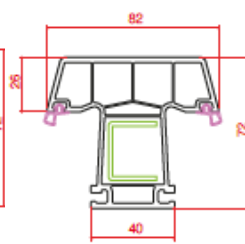

Profil Detayları

Profile Details

Pervazlı Kasa
Architrave Frame

Kasa
Frame

Süper Kasa
Super Frame

Ortakayıt
Mullion

Damlalıklı Pencere Kanat
Drip Window Sash

Hareketli Ortakayıt
Lap Profile

Kapı Kanat
Door Sash

Dışa Açılım Kapı Kanat
Outward Door Sash

Cam Çıtaları

Glazing Beads

16 mm Cam Çıtası
Glass Bead

18 mm Cam Çıtası
Glass Bead

20 mm Cam Çıtası
Glass Bead

20 mm Cam Çıtası
Glass Bead