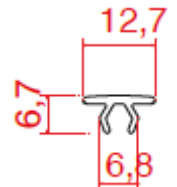

Pencere Kanat
Window Sash

Tekli Kasa
Window Sash

Sineklikli Tekli Kasa
Single Frame With Fly Screen

Kasa İçi Ortakayıt
Frame Mullion Adaptor

Kapı Kanat
Door Sash

Çiftli Kasa Adaptörü
Double Sash Frame Adaptor