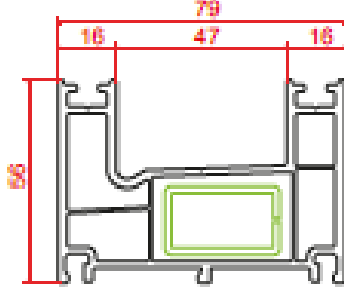

Çiftli Kasa
Double Frame