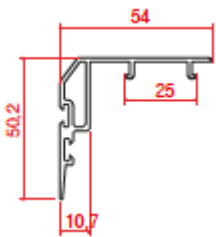

Pencere Kilit
Window Interlock