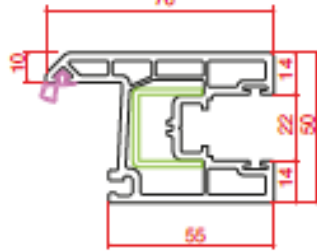

Profil Detayları

Profile Details

Çiftli Pervazlı Kasa
Architrave Double Frame

Çiftli Kasa
Double Frame

Sürme Sineklik Pervazlı Çiftli Kasa
Architrave Double Frame With Fly Screen

Sineklikli Çiftli Kasa
Double Frame With Fly Screen

Pencere Kanat
Window Sash

Tekli Kasa
Window Sash

Sineklikli Tekli Kasa
Single Frame With Fly Screen

Kasa İçi Ortakayıt
Frame Mullion Adaptor

Kapı Kanat
Door Sash

Çiftli Kasa Adaptörü
Double Sash Frame Adaptor