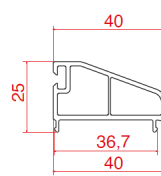

Pencere Kanat
Window Sash

Tekli Kasa
Window Sash

Sineklikli Tekli Kasa
Single Frame With Fly Screen

Kasa İçi Ortakayıt
Frame Mullion Adaptor

Kapı Kanat
Door Sash

Çiftli Kasa Adaptörü
Double Sash Frame Adaptor