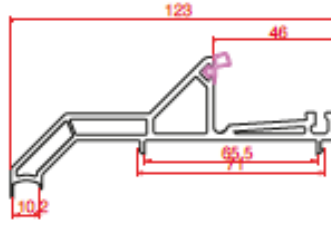

Profil Detayları

Profile Details

Çiftli Pervazlı Kasa
Architrave Double Frame

Çiftli Kasa
Double Frame

Sürme Sineklik Pervazlı Çiftli Kasa
Architrave Double Frame With Fly Screen

Sineklikli Çiftli Kasa
Double Frame With Fly Screen

Pencere Kanat
Window Sash

Tekli Kasa
Window Sash

Sineklikli Tekli Kasa
Single Frame With Fly Screen

Kasa İçi Ortakayıt
Frame Mullion Adaptor

Kapı Kanat
Door Sash

Çiftli Kasa Adaptörü
Double Sash Frame Adaptor