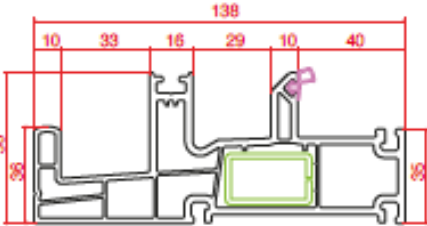

Pencere Kanat
Window Sash

Tekli Kasa
Window Sash

Sineklikli Tekli Kasa
Single Frame With Fly Screen

Kasa İçi Ortakayıt
Frame Mullion Adaptor

Kapı Kanat
Door Sash

Çiftli Kasa Adaptörü
Double Sash Frame Adaptor