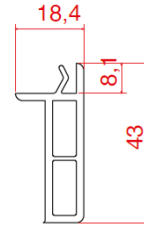

Pencere Kanat
Window Sash

Tekli Kasa
Window Sash

Sineklikli Tekli Kasa
Single Frame With Fly Screen

Kasa İçi Ortakayıt
Frame Mullion Adaptor

Kapı Kanat
Door Sash

Çiftli Kasa Adaptörü
Double Sash Frame Adaptor

29mm Çıta
Glass Bead