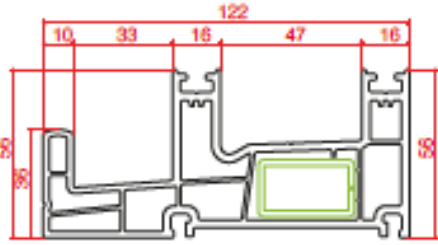

Sineklikli Çiftli Kasa
Double Frame With Fly Screen