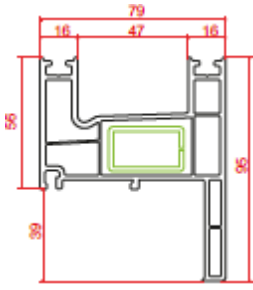

Profil Detayları

Profile Details

Çiftli Pervazlı Kasa
Architrave Double Frame

Çiftli Kasa
Double Frame

Sürme Sineklik Pervazlı Çiftli Kasa
Architrave Double Frame With Fly Screen

Sineklikli Çiftli Kasa
Double Frame With Fly Screen

Pencere Kanat
Window Sash

Tekli Kasa
Window Sash

Sineklikli Tekli Kasa
Single Frame With Fly Screen

Kasa İçi Ortakayıt
Frame Mullion Adaptor

Kapı Kanat
Door Sash

Çiftli Kasa Adaptörü
Double Sash Frame Adaptor