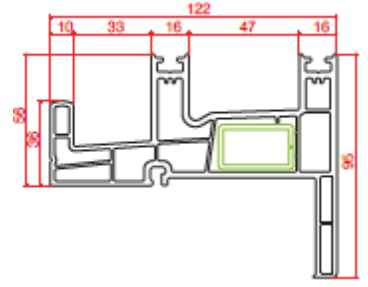

Sürme Sineklik Pervazlı Çiftli Kasa
Architrave Double Frame With Fly Screen