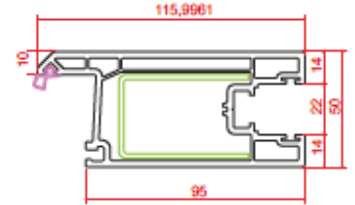

Pencere Kanat
Window Sash

Tekli Kasa
Window Sash

Sineklikli Tekli Kasa
Single Frame With Fly Screen

Kasa İçi Ortakayıt
Frame Mullion Adaptor

Kapı Kanat
Door Sash

Çiftli Kasa Adaptörü
Double Sash Frame Adaptor