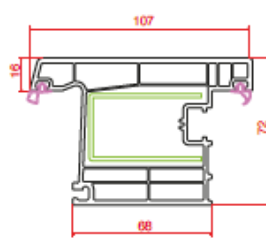

Damlalıklı Pencere Kanat
Drip Window Sash

Dar Pencere Kanat
Narrow Window Sash

Ortakayıt
Mullion

Hareketli Ortakayıt
Narrow Mullion

Geniş Orta Kayıt
Wide Mullion

Geniş Kapı Kanat
Wide Door Sash

Kapı Kanat
Door Sash

5 Odacıklı Kapı Kanat
Sash 5 Chamber

Geniş Dışa Açılım Kapı Kanat
Wide Outward Door Sash

Dışa Açılım Kapı Kanat
Outward Door Sash

Yardımcı Profiller

Auxiliary Profiles

Universal Kutu
Universal Box

72 mm Boru Adaptörü
72 mm Pipe Adaptor