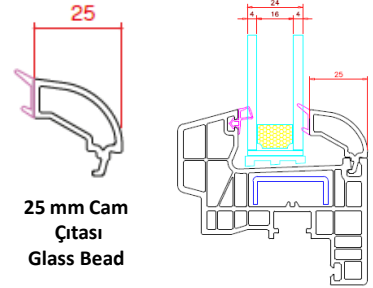

5 Odacıklı Kapı Kanat
Sash 5 Chamber

Geniş Dışa Açılım Kapı Kanat
Wide Outward Door Sash

Dışa Açılım Kapı Kanat
Outward Door Sash

Yardımcı Profiller

Auxiliary Profiles

Universal Kutu
Universal Box

72 mm Boru Adaptörü
72 mm Pipe Adaptor

72 mm 2 cm Yükseltme
72 mm 2 cm Extension

72 mm 4 cm Yükseltme
72 mm 4 cm Extension

Boru
Pipe

Cam Çıtaları

Glazing Beads

20 mm Cam
Çıtası
Glass Bead

25 mm Cam
Çıtası
Glass Bead

29 mm Cam
Çıtası
Glass Bead

45 mm Cam
Çıtası
Glass Bead