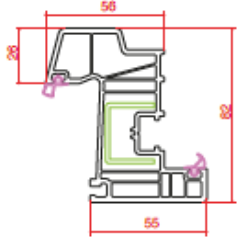

Profil Detayları

Profile Details

Pervazlı Kasa
Architrave Frame

Super Pervazlı Kasa
Super Architrave Frame

Kasa
Frame

6 Odacıklı Kasa
Frame 6 Chamber

Süper Kasa
Super Frame

Pencere Kanat
Window Sash

Damlalıklı Pencere Kanat
Drip Window Sash

Dar Pencere Kanat
Narrow Window Sash

Ortakayıt
Mullion

Hareketli Ortakayıt
Narrow Mullion

Geniş Orta Kayıt
Wide Mullion

Geniş Kapı Kanat
Wide Door Sash

Kapı Kanat
Door Sash

5 Odacıklı Kapı Kanat
Sash 5 Chamber

Geniş Dışa Açılım Kapı Kanat
Wide Outward Door Sash

Dışa Açılım Kapı Kanat
Outward Door Sash

Yardımcı Profiller

Auxiliary Profiles

Universal Kutu
Universal Box

72 mm Boru Adaptörü
72 mm Pipe Adaptor