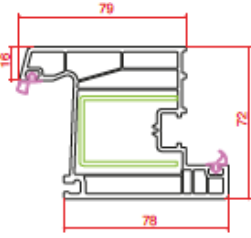

Damlalıklı Pencere Kanat
Drip Window Sash

Dar Pencere Kanat
Narrow Window Sash

Ortakayıt
Mullion

Hareketli Ortakayıt
Narrow Mullion

Geniş Orta Kayıt
Wide Mullion

Geniş Kapı Kanat
Wide Door Sash

Kapı Kanat
Door Sash

5 Odacıklı Kapı Kanat
Sash 5 Chamber

Geniş Dışa Açılım Kapı Kanat
Wide Outward Door Sash

Dışa Açılım Kapı Kanat
Outward Door Sash

Yardımcı Profiller

Auxiliary Profiles

Universal Kutu
Universal Box

72 mm Boru Adaptörü
72 mm Pipe Adaptor