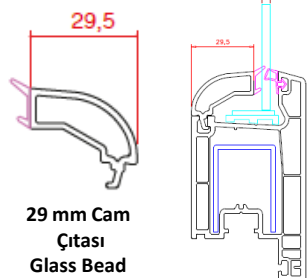

5 Odacıklı Kapı Kanat
Sash 5 Chamber

Geniş Dışa Açılım Kapı Kanat
Wide Outward Door Sash

Dışa Açılım Kapı Kanat
Outward Door Sash

Yardımcı Profiller

Auxiliary Profiles

Universal Kutu
Universal Box

72 mm Boru Adaptörü
72 mm Pipe Adaptor

72 mm 2 cm Yükseltme
72 mm 2 cm Extension

72 mm 4 cm Yükseltme
72 mm 4 cm Extension

Boru
Pipe

Cam Çıtaları

Glazing Beads

20 mm Cam
Çıtası
Glass Bead

25 mm Cam
Çıtası
Glass Bead

29 mm Cam
Çıtası
Glass Bead

45 mm Cam
Çıtası
Glass Bead