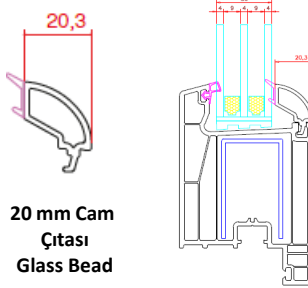

5 Odacıklı Kapı Kanat
Sash 5 Chamber

Geniş Dışa Açılım Kapı Kanat
Wide Outward Door Sash

Dışa Açılım Kapı Kanat
Outward Door Sash

Yardımcı Profiller

Auxiliary Profiles

Universal Kutu
Universal Box

72 mm Boru Adaptörü
72 mm Pipe Adaptor

72 mm 2 cm Yükseltme
72 mm 2 cm Extension

72 mm 4 cm Yükseltme
72 mm 4 cm Extension

Boru
Pipe

Cam Çıtaları

Glazing Beads

20 mm Cam
Çıtası
Glass Bead

25 mm Cam
Çıtası
Glass Bead

29 mm Cam
Çıtası
Glass Bead

45 mm Cam
Çıtası
Glass Bead