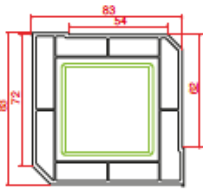

5 Odacıklı Kapı Kanat
Sash 5 Chamber

Geniş Dışa Açılım Kapı Kanat
Wide Outward Door Sash

Dışa Açılım Kapı Kanat
Outward Door Sash

Yardımcı Profiller

Auxiliary Profiles

Universal Kutu
Universal Box

72 mm Boru Adaptörü
72 mm Pipe Adaptor