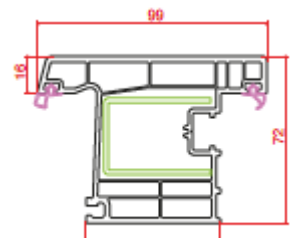

Damlalıklı Pencere Kanat
Drip Window Sash

Dar Pencere Kanat
Narrow Window Sash

Ortakayıt
Mullion

Hareketli Ortakayıt
Narrow Mullion

Geniş Orta Kayıt
Wide Mullion

Geniş Kapı Kanat
Wide Door Sash

Kapı Kanat
Door Sash

5 Odacıklı Kapı Kanat
Sash 5 Chamber

Geniş Dışa Açılım Kapı Kanat
Wide Outward Door Sash

Dışa Açılım Kapı Kanat
Outward Door Sash

Yardımcı Profiller

Auxiliary Profiles

Universal Kutu
Universal Box

72 mm Boru Adaptörü
72 mm Pipe Adaptor