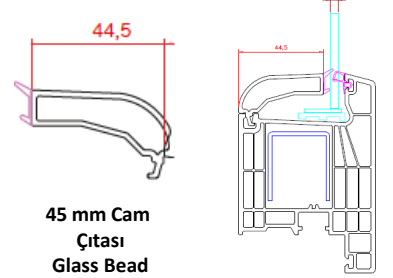

5 Odacıklı Kapı Kanat
Sash 5 Chamber

Geniş Dışa Açılım Kapı Kanat
Wide Outward Door Sash

Dışa Açılım Kapı Kanat
Outward Door Sash

Yardımcı Profiller

Auxiliary Profiles

Universal Kutu
Universal Box

72 mm Boru Adaptörü
72 mm Pipe Adaptor

72 mm 2 cm Yükseltme
72 mm 2 cm Extension

72 mm 4 cm Yükseltme
72 mm 4 cm Extension

Boru
Pipe

Cam Çıtaları

Glazing Beads

20 mm Cam
Çıtası
Glass Bead

25 mm Cam
Çıtası
Glass Bead

29 mm Cam
Çıtası
Glass Bead

45 mm Cam
Çıtası
Glass Bead