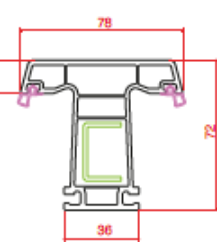

Profil Detayları

Profile Details

Pervazlı Kasa
Architrave Frame

Super Pervazlı Kasa
Super Architrave Frame

Kasa
Frame

6 Odacıklı Kasa
Frame 6 Chamber

Süper Kasa
Super Frame

Pencere Kanat
Window Sash

Damlalıklı Pencere Kanat
Drip Window Sash

Dar Pencere Kanat
Narrow Window Sash

Ortakayıt
Mullion

Hareketli Ortakayıt
Narrow Mullion

Geniş Orta Kayıt
Wide Mullion

Geniş Kapı Kanat
Wide Door Sash

Kapı Kanat
Door Sash

5 Odacıklı Kapı Kanat
Sash 5 Chamber

Geniş Dışa Açılım Kapı Kanat
Wide Outward Door Sash

Dışa Açılım Kapı Kanat
Outward Door Sash

Yardımcı Profiller

Auxiliary Profiles

Universal Kutu
Universal Box

72 mm Boru Adaptörü
72 mm Pipe Adaptor

45 mm Cam
Çıtası
Glass Bead