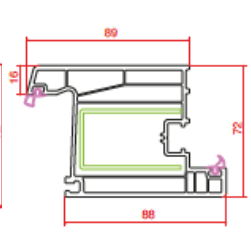

Damlalıklı Pencere Kanat
Drip Window Sash

Dar Pencere Kanat
Narrow Window Sash

Ortakayıt
Mullion

Hareketli Ortakayıt
Narrow Mullion

Geniş Orta Kayıt
Wide Mullion

Geniş Kapı Kanat
Wide Door Sash

Kapı Kanat
Door Sash

5 Odacıklı Kapı Kanat
Sash 5 Chamber

Geniş Dışa Açılım Kapı Kanat
Wide Outward Door Sash

Dışa Açılım Kapı Kanat
Outward Door Sash

Yardımcı Profiller

Auxiliary Profiles

Universal Kutu
Universal Box

72 mm Boru Adaptörü
72 mm Pipe Adaptor