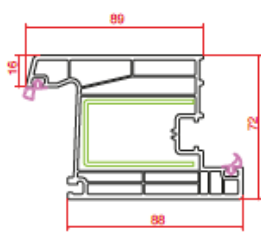

Damlalıklı Pencere Kanat
Drip Window Sash

Dar Pencere Kanat
Narrow Window Sash

Ortakayıt
Mullion

Hareketli Ortakayıt
Narrow Mullion

Geniş Orta Kayıt
Wide Mullion

Geniş Kapı Kanat
Wide Door Sash

Kapı Kanat
Door Sash

5 Odacıklı Kapı Kanat
Sash 5 Chamber

Geniş Dışa Açılım Kapı Kanat
Wide Outward Door Sash

Dışa Açılım Kapı Kanat
Outward Door Sash

Yardımcı Profiller

Auxiliary Profiles

Universal Kutu
Universal Box

72 mm Boru Adaptörü
72 mm Pipe Adaptor