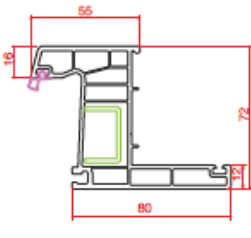

Super Pervazlı Kasa
Super Architrave Frame