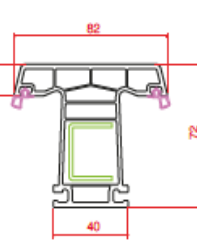

Damlalıklı Pencere Kanat
Drip Window Sash

Dar Pencere Kanat
Narrow Window Sash

Ortakayıt
Mullion

Hareketli Ortakayıt
Narrow Mullion

Geniş Orta Kayıt
Wide Mullion

Geniş Kapı Kanat
Wide Door Sash

Kapı Kanat
Door Sash

5 Odacıklı Kapı Kanat
Sash 5 Chamber

Geniş Dışa Açılım Kapı Kanat
Wide Outward Door Sash

Dışa Açılım Kapı Kanat
Outward Door Sash

Yardımcı Profiller

Auxiliary Profiles

Universal Kutu
Universal Box

72 mm Boru Adaptörü
72 mm Pipe Adaptor