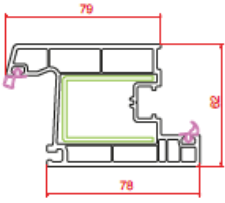

Profil Detayları

Profile Details

Pervazlı Kasa
Architrave Frame

Kasa
Frame

Ortakayıt
Mullion

Pencere Kanat
Window Sash

Damlalıklı Pencere Kanat
Drip Window Sash

Hareketli Ortakayıt
Lap Profile

Kapı Kanat
Door Sash

Dışa Açılım Kapı Kanat
Outward Door Sash

Cam Çıtaları

Glazing Beads

16 mm Cam Çıtası
Glass Bead

18 mm Cam Çıtası
Glass Bead

20 mm Cam Çıtası
Glass Bead

20 mm Cam Çıtası
Glass Bead