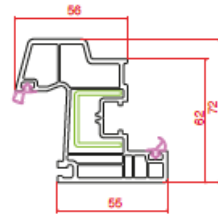

Profil Detayları

Profile Details

Pervazlı Kasa
Architrave Frame

Kasa
Frame

Ortakayıt
Mullion

Pencere Kanat
Window Sash

Damlalıklı Pencere Kanat
Drip Window Sash

Hareketli Ortakayıt
Lap Profile

Kapı Kanat
Door Sash

Dışa Açılım Kapı Kanat
Outward Door Sash

Cam Çıtaları

Glazing Beads

16 mm Cam Çıtası
Glass Bead

18 mm Cam Çıtası
Glass Bead

20 mm Cam Çıtası
Glass Bead

20 mm Cam Çıtası
Glass Bead