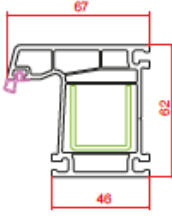

Profil Detayları

Profile Details

Pervazlı Kasa
Architrave Frame

Kasa
Frame

Ortakayıt
Mullion

Pencere Kanat
Window Sash

Damlalıklı Pencere Kanat
Drip Window Sash

Hareketli Ortakayıt
Lap Profile

Kapı Kanat
Door Sash

Dışa Açılım Kapı Kanat
Outward Door Sash

Cam Çıtaları

Glazing Beads

16 mm Cam Çıtası
Glass Bead

18 mm Cam Çıtası
Glass Bead

20 mm Cam Çıtası
Glass Bead

20 mm Cam Çıtası
Glass Bead