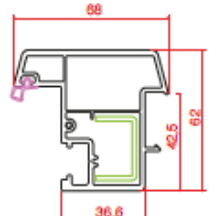

Profil Detayları

Profile Details

Pervazlı Kasa
Architrave Frame

Kasa
Frame

Ortakayıt
Mullion

Pencere Kanat
Window Sash

Damlalıklı Pencere Kanat
Drip Window Sash

Hareketli Ortakayıt
Lap Profile

Kapı Kanat
Door Sash

Dışa Açılım Kapı Kanat
Outward Door Sash

Cam Çıtaları

Glazing Beads

16 mm Cam Çıtası
Glass Bead

18 mm Cam Çıtası
Glass Bead

20 mm Cam Çıtası
Glass Bead

20 mm Cam Çıtası
Glass Bead