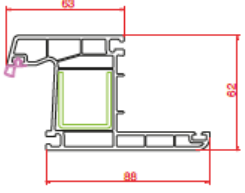

Profil Detayları

Profile Details

Pervazlı Kasa
Architrave Frame

Kasa
Frame

Ortakayıt
Mullion

Pencere Kanat
Window Sash

Damlalıklı Pencere Kanat
Drip Window Sash

Hareketli Ortakayıt
Lap Profile

Kapı Kanat
Door Sash

Dışa Açılım Kapı Kanat
Outward Door Sash

Cam Çıtaları

Glazing Beads

16 mm Cam Çıtası
Glass Bead

18 mm Cam Çıtası
Glass Bead

20 mm Cam Çıtası
Glass Bead

20 mm Cam Çıtası
Glass Bead