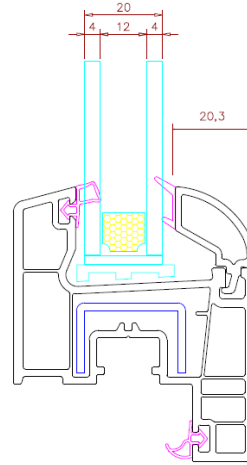

Profil Detayları

Profile Details

Pervazlı Kasa
Architrave Frame

Kasa
Frame

Ortakayıt
Mullion

Pencere Kanat
Window Sash

Damlalıklı Pencere Kanat
Drip Window Sash

Hareketli Ortakayıt
Lap Profile

Kapı Kanat
Door Sash

Dışa Açılım Kapı Kanat
Outward Door Sash

Cam Çıtaları

Glazing Beads

16 mm Cam Çıtası
Glass Bead

18 mm Cam Çıtası
Glass Bead

20 mm Cam Çıtası
Glass Bead

20 mm Cam Çıtası
Glass Bead