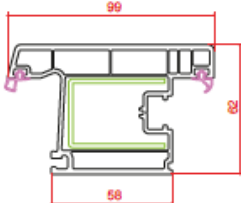

Profil Detayları

Profile Details

Pervazlı Kasa
Architrave Frame

Kasa
Frame

Ortakayıt
Mullion

Pencere Kanat
Window Sash

Damlalıklı Pencere Kanat
Drip Window Sash

Hareketli Ortakayıt
Lap Profile

Kapı Kanat
Door Sash

Dışa Açılım Kapı Kanat
Outward Door Sash

Cam Çıtaları

Glazing Beads

16 mm Cam Çıtası
Glass Bead

18 mm Cam Çıtası
Glass Bead

20 mm Cam Çıtası
Glass Bead

20 mm Cam Çıtası
Glass Bead