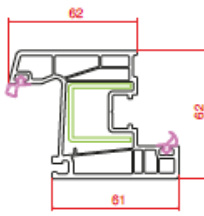

Profil Detayları

Profile Details

Pervazlı Kasa
Architrave Frame

Kasa
Frame

Ortakayıt
Mullion

Pencere Kanat
Window Sash

Damlalıklı Pencere Kanat
Drip Window Sash

Hareketli Ortakayıt
Lap Profile

Kapı Kanat
Door Sash

Dışa Açılım Kapı Kanat
Outward Door Sash

Cam Çıtaları

Glazing Beads

16 mm Cam Çıtası
Glass Bead

18 mm Cam Çıtası
Glass Bead

20 mm Cam Çıtası
Glass Bead

20 mm Cam Çıtası
Glass Bead