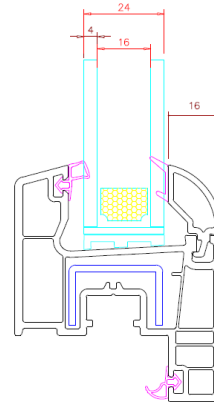

Profil Detayları

Profile Details

Pervazlı Kasa
Architrave Frame

Kasa
Frame

Ortakayıt
Mullion

Pencere Kanat
Window Sash

Damlalıklı Pencere Kanat
Drip Window Sash

Hareketli Ortakayıt
Lap Profile

Kapı Kanat
Door Sash

Dışa Açılım Kapı Kanat
Outward Door Sash

Cam Çıtaları

Glazing Beads

16 mm Cam Çıtası
Glass Bead

18 mm Cam Çıtası
Glass Bead

20 mm Cam Çıtası
Glass Bead

20 mm Cam Çıtası
Glass Bead