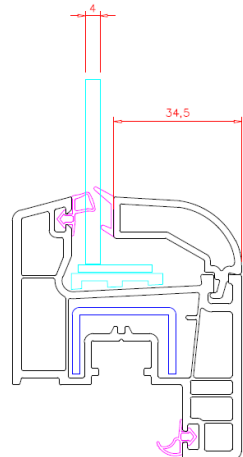

Profil Detayları

Profile Details

Pervazlı Kasa
Architrave Frame

Kasa
Frame

Ortakayıt
Mullion

Pencere Kanat
Window Sash

Damlalıklı Pencere Kanat
Drip Window Sash

Hareketli Ortakayıt
Lap Profile

Kapı Kanat
Door Sash

Dışa Açılım Kapı Kanat
Outward Door Sash

Cam Çıtaları

Glazing Beads

16 mm Cam Çıtası
Glass Bead

18 mm Cam Çıtası
Glass Bead

20 mm Cam Çıtası
Glass Bead

20 mm Cam Çıtası
Glass Bead