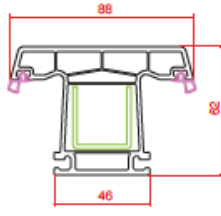

Profil Detayları

Profile Details

Pervazlı Kasa
Architrave Frame

Kasa
Frame

Ortakayıt
Mullion

Pencere Kanat
Window Sash

Damlalıklı Pencere Kanat
Drip Window Sash

Hareketli Ortakayıt
Lap Profile

Kapı Kanat
Door Sash

Dışa Açılım Kapı Kanat
Outward Door Sash

Cam Çıtaları

Glazing Beads

16 mm Cam Çıtası
Glass Bead

18 mm Cam Çıtası
Glass Bead

20 mm Cam Çıtası
Glass Bead

20 mm Cam Çıtası
Glass Bead