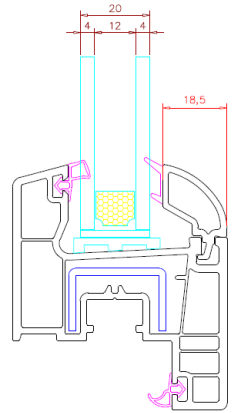

Kapı Kanat
Door Sash

Dışa Açılım Kapı Kanat
Outward Door Sash

Cam Çıtaları

Glazing Beads

16 mm Cam Çıtası
Glass Bead

18 mm Cam Çıtası
Glass Bead

20 mm Cam Çıtası
Glass Bead

20 mm Cam Çıtası
Glass Bead