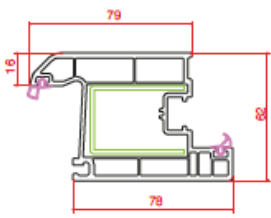

Profil Detayları

Profile Details

Kasa
Frame

Ortakayıt
Mullion

Damlalıklı Pencere Kanat
Drip Window Sash

Hareketli Ortakayıt
Lap Profile

Kapı Kanat
Door Sash

Dışa Açılım Kapı Kanat
Outward Door Sash

Cam Çıtaları

Glazing Beads

16 mm Cam Çıtası
Glass Bead

18 mm Cam Çıtası
Glass Bead

20 mm Cam Çıtası
Glass Bead

35 mm Cam Çıtası
Glass Bead

Yardımcı Profiller

Auxiliary Profiles

Boru
Pipe

62 mm Boru Adaptörü
62 mm Pipe Adaptor

62*100 Kutu
62*100 Box

62*62 Kutu
62*62 Box

62 mm
2 cm Yükseltme
62 mm
2 cm Extension