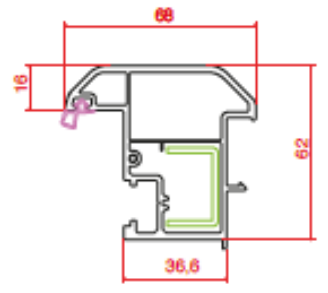

Profil Detayları

Profile Details

Kasa
Frame

Ortakayıt
Mullion

Damlalıklı Pencere Kanat
Drip Window Sash

Hareketli Ortakayıt
Lap Profile

Kapı Kanat
Door Sash

Dışa Açılım Kapı Kanat
Outward Door Sash

Cam Çıtaları

Glazing Beads

16 mm Cam Çıtası
Glass Bead

18 mm Cam Çıtası
Glass Bead

20 mm Cam Çıtası
Glass Bead

35 mm Cam Çıtası
Glass Bead

Yardımcı Profiller

Auxiliary Profiles

Boru
Pipe

62 mm Boru Adaptörü
62 mm Pipe Adaptor

62*100 Kutu
62*100 Box

62*62 Kutu
62*62 Box

62 mm
2 cm Yükseltme
62 mm
2 cm Extension