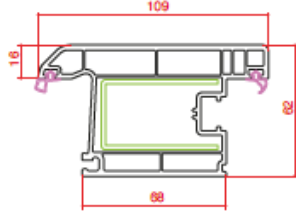

Profil Detayları

Profile Details

Kasa
Frame

Ortakayıt
Mullion

Damlalıklı Pencere Kanat
Drip Window Sash

Hareketli Ortakayıt
Lap Profile

Kapı Kanat
Door Sash

Dışa Açılım Kapı Kanat
Outward Door Sash

Cam Çıtaları

Glazing Beads

16 mm Cam Çıtası
Glass Bead

18 mm Cam Çıtası
Glass Bead

20 mm Cam Çıtası
Glass Bead

35 mm Cam Çıtası
Glass Bead

Yardımcı Profiller

Auxiliary Profiles

Boru
Pipe

62 mm Boru Adaptörü
62 mm Pipe Adaptor

62*100 Kutu
62*100 Box

62*62 Kutu
62*62 Box

62 mm
2 cm Yükseltme
62 mm
2 cm Extension