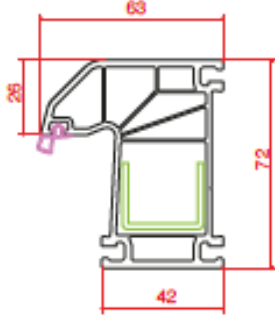

Profil Detayları

Profile Details

Kasa
Frame

Ortakayıt
Mullion

Damlalıklı Pencere Kanat
Drip Window Sash

Hareketli Ortakayıt
Lap Profile

Kapı Kanat
Door Sash

Dışa Açılım Kapı Kanat
Outward Door Sash

Cam Çıtaları

Glazing Beads

16 mm Cam Çıtası
Glass Bead

18 mm Cam Çıtası
Glass Bead

20 mm Cam Çıtası
Glass Bead

35 mm Cam Çıtası
Glass Bead

Yardımcı Profiller

Auxiliary Profiles

Boru
Pipe

62 mm Boru Adaptörü
62 mm Pipe Adaptor

62*100 Kutu
62*100 Box

62*62 Kutu
62*62 Box

62 mm
2 cm Yükseltme
62 mm
2 cm Extension