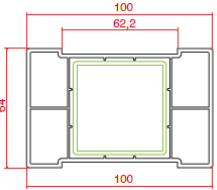

Cam Çıtaları

Glazing Beads

16 mm Cam Çıtası
Glass Bead

18 mm Cam Çıtası
Glass Bead

20 mm Cam Çıtası
Glass Bead

35 mm Cam Çıtası
Glass Bead

Yardımcı Profiller

Auxiliary Profiles

Boru
Pipe

62 mm Boru Adaptörü
62 mm Pipe Adaptor

62*100 Kutu
62*100 Box

62*62 Kutu
62*62 Box

62 mm
2 cm Yükseltme
62 mm
2 cm Extension