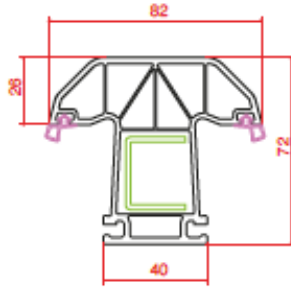

Profil Detayları

Profile Details

Kasa
Frame

Ortakayıt
Mullion

Damlalıklı Pencere Kanat
Drip Window Sash

Hareketli Ortakayıt
Lap Profile

Kapı Kanat
Door Sash

Dışa Açılım Kapı Kanat
Outward Door Sash

Cam Çıtaları

Glazing Beads

16 mm Cam Çıtası
Glass Bead

18 mm Cam Çıtası
Glass Bead

20 mm Cam Çıtası
Glass Bead

35 mm Cam Çıtası
Glass Bead

Yardımcı Profiller

Auxiliary Profiles

Boru
Pipe

62 mm Boru Adaptörü
62 mm Pipe Adaptor

62*100 Kutu
62*100 Box

62*62 Kutu
62*62 Box

62 mm
2 cm Yükseltme
62 mm
2 cm Extension