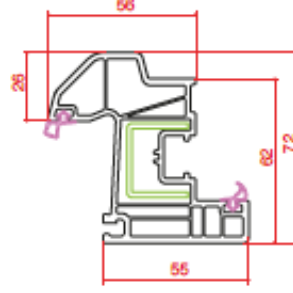

Profil Detayları

Profile Details

Kasa
Frame

Ortakayıt
Mullion

Damlalıklı Pencere Kanat
Drip Window Sash

Hareketli Ortakayıt
Lap Profile

Kapı Kanat
Door Sash

Dışa Açılım Kapı Kanat
Outward Door Sash

Cam Çıtaları

Glazing Beads

16 mm Cam Çıtası
Glass Bead

18 mm Cam Çıtası
Glass Bead

20 mm Cam Çıtası
Glass Bead

35 mm Cam Çıtası
Glass Bead

Yardımcı Profiller

Auxiliary Profiles

Boru
Pipe

62 mm Boru Adaptörü
62 mm Pipe Adaptor

62*100 Kutu
62*100 Box

62*62 Kutu
62*62 Box

62 mm
2 cm Yükseltme
62 mm
2 cm Extension