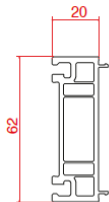

Cam Çıtaları

Glazing Beads

16 mm Cam Çıtası
Glass Bead

18 mm Cam Çıtası
Glass Bead

20 mm Cam Çıtası
Glass Bead

35 mm Cam Çıtası
Glass Bead

Yardımcı Profiller

Auxiliary Profiles

Boru
Pipe

62 mm Boru Adaptörü
62 mm Pipe Adaptor

62*100 Kutu
62*100 Box

62*62 Kutu
62*62 Box

62 mm
2 cm Yükseltme
62 mm
2 cm Extension