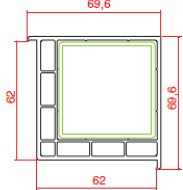

Cam Çıtaları

Glazing Beads

16 mm Cam Çıtası
Glass Bead

18 mm Cam Çıtası
Glass Bead

20 mm Cam Çıtası
Glass Bead

35 mm Cam Çıtası
Glass Bead

Yardımcı Profiller

Auxiliary Profiles

Boru
Pipe

62 mm Boru Adaptörü
62 mm Pipe Adaptor

62*100 Kutu
62*100 Box

62*62 Kutu
62*62 Box

62 mm
2 cm Yükseltme
62 mm
2 cm Extension